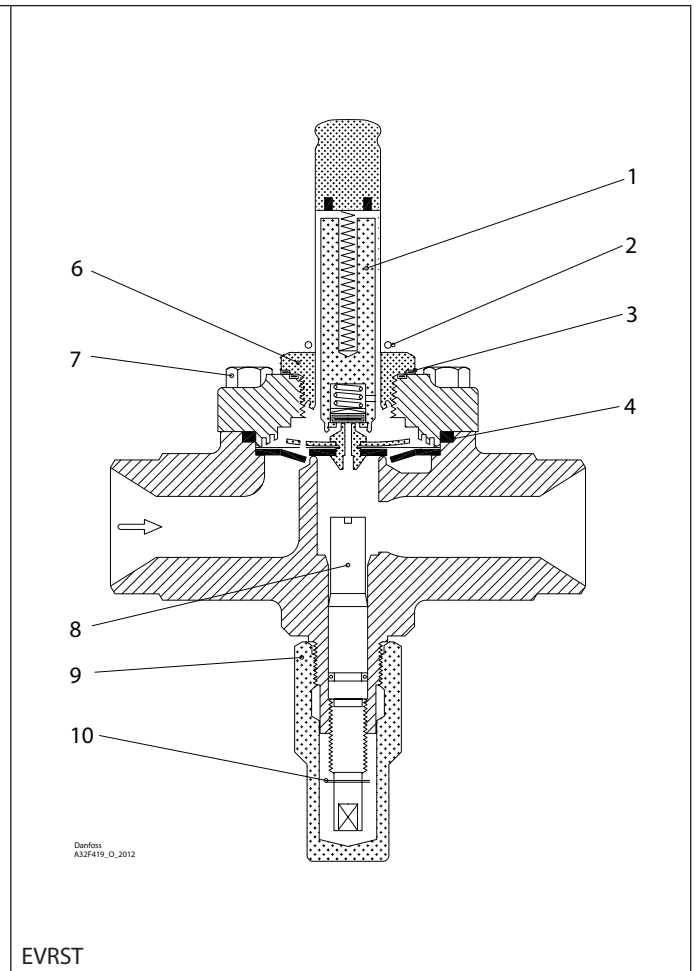

Installation guide – Spare parts and accessories

Overhaul kit | Code number 032F2347  
EVRAT / EVRST, size 15

<p><b>1</b></p> <p>Ø31mm Ø1.22"</p> <p>Total no. = 1</p>	<p><b>2</b></p> <p>Ø14 mm Ø0.56"</p> <p>Total no. = 1</p>	<p><b>3</b></p> <p>Ø27 mm Ø1.04"</p> <p>Total no. = 1</p>	<p><b>4</b></p> <p>Ø49 mm Ø1.92"</p> <p>Total no. = 1</p>	<p><b>5</b></p> <p>Ø32 mm Ø1.26"</p> <p>Total no. = 2</p>	<p><b>6</b></p> <p>51 mm 2.01"</p> <p>Total no. = 1</p>
<p><b>7</b></p> <p>20 mm 0.79"</p> <p>Total no. = 4</p>	<p><b>8</b></p> <p>73 mm 2.87"</p> <p>Total no. = 1</p>	<p><b>9</b></p> <p>NV 32 mm NV 1.26"</p> <p>Total no. = 1</p>	<p><b>10</b></p> <p>Ø5 mm Ø0.2"</p> <p>Total no. = 1</p>		