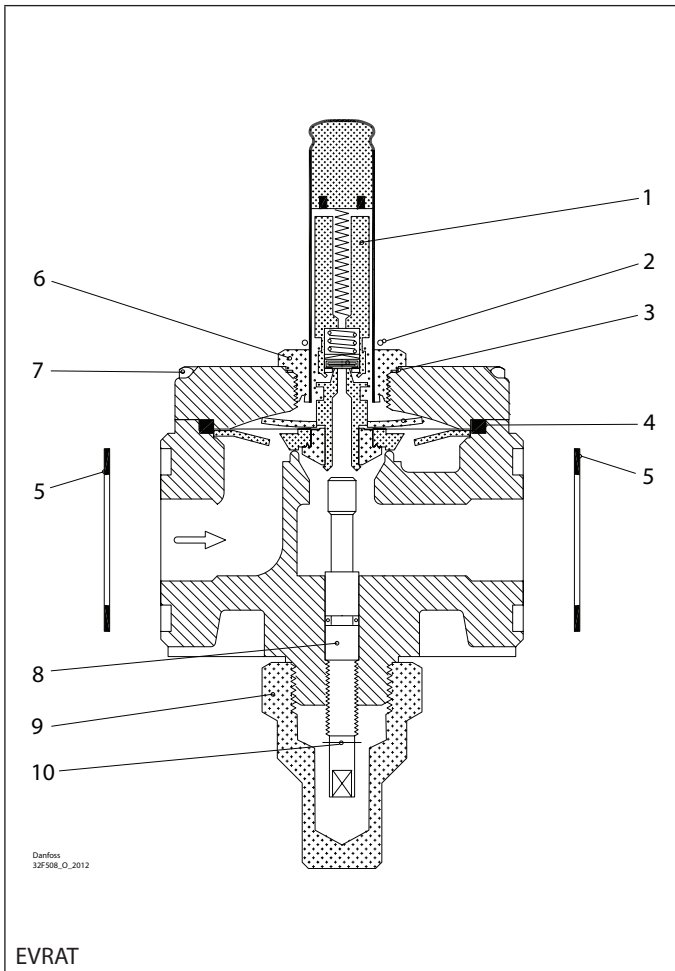

Installation guide – Spare parts and accessories

Overhaul kit | Code number 032F2347  
EVRAT / EVRST, size 15

<p><b>1</b></p> <p>Ø31mm Ø1.22"</p> <p>Total no. = 1</p>	<p><b>2</b></p> <p>Ø14 mm Ø0.56"</p> <p>Total no. = 1</p>	<p><b>3</b></p> <p>Ø27 mm Ø1.04"</p> <p>Total no. = 1</p>	<p><b>4</b></p> <p>Ø49 mm Ø1.92"</p> <p>Total no. = 1</p>	<p><b>5</b></p> <p>Ø32 mm Ø1.26"</p> <p>Total no. = 2</p>	<p><b>6</b></p> <p>51 mm 2.01"</p> <p>Total no. = 1</p>
<p><b>7</b></p> <p>20 mm 0.79"</p> <p>Total no. = 4</p>	<p><b>8</b></p> <p>73 mm 2.87"</p> <p>Total no. = 1</p>	<p><b>9</b></p> <p>NV 32 mm NV 1.26"</p> <p>Total no. = 1</p>	<p><b>10</b></p> <p>Ø5 mm Ø0.2"</p> <p>Total no. = 1</p>		