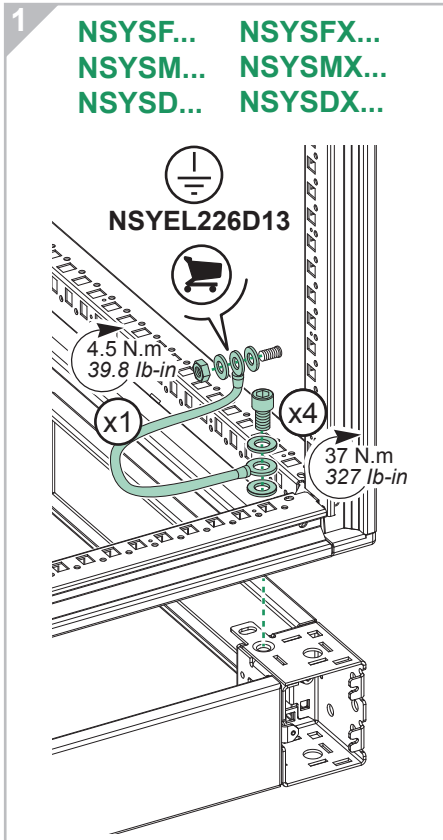

NSYSPFX... + NSYSPSX...

Schneider Electric Industries SAS
 35, rue Joseph Monier
 CS 30323
 F - 92506 Rueil Malmaison Cedex
 www.schneider-electric.com

PHA1383001-00

Ce produit doit être installé, raccordé et utilisé en respectant les normes et/ou les règlements d'installation en vigueur.
 En raison de l'évolution des normes et du matériel, les caractéristiques et cotes d'encombrement données ne nous engagent qu'après confirmation par nos services.
This product must be installed, connected and used in compliance with prevailing standards and/or installation regulations.
 As standards, specifications and designs change from time to time, always ask for confirmation of the information given in this publication.