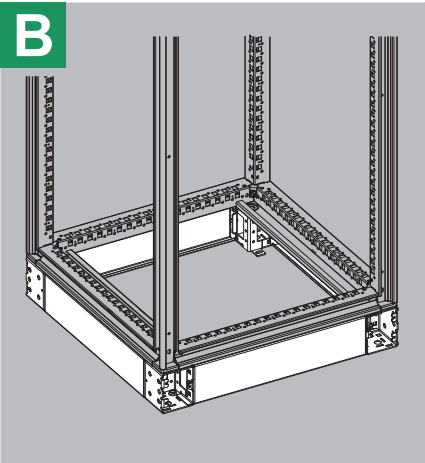

NSYSPFX... + NSYSPSX...

Schneider Electric Industries SAS
 35, rue Joseph Monier
 CS 30323
 F - 92506 Rueil Malmaison Cedex
 www.schneider-electric.com

PHA1383001-00

Ce produit doit être installé, raccordé et utilisé en respectant les normes et/ou les règlements d'installation en vigueur.
 En raison de l'évolution des normes et du matériel, les caractéristiques et cotes d'encombrement données ne nous engagent qu'après confirmation par nos services.
This product must be installed, connected and used in compliance with prevailing standards and/or installation regulations.
 As standards, specifications and designs change from time to time, always ask for confirmation of the information given in this publication.