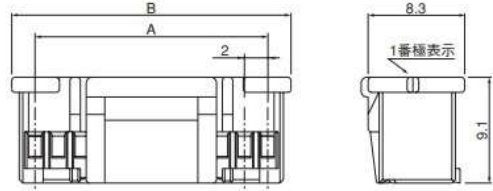

〈8・10極〉

〈12・14極〉

〈16・18極〉

〈20・22極〉

〈24~28極〉

〈30~40極〉

極数	形番	寸法 (mm)		個数/袋
		A	B	
8	PUDP-08V-S	6.0	10.0	1,000
10	PUDP-10V-S	8.0	12.0	1,000
12	PUDP-12V-S	10.0	14.0	1,000
14	PUDP-14V-S	12.0	16.0	1,000
16	PUDP-16V-S	14.0	18.0	1,000
18	PUDP-18V-S	16.0	20.0	1,000
20	PUDP-20V-S	18.0	22.0	1,000
22	PUDP-22V-S	20.0	24.0	1,000
24	PUDP-24V-S	22.0	26.0	1,000
26	PUDP-26V-S	24.0	28.0	1,000
28	PUDP-28V-S	26.0	30.0	500
30	PUDP-30V-S	28.0	32.0	500
32	PUDP-32V-S	30.0	34.0	500
34	PUDP-34V-S	32.0	36.0	500
36	PUDP-36V-S	34.0	38.0	500
38	PUDP-38V-S	36.0	40.0	500
40	PUDP-40V-S	38.0	42.0	500

材質

PBT・UL94V-0, ナチュラル

●RoHS2対応品

PUD P - 08 V - S

シリーズ名  
 部品名称：プラグ  
 極数：8～40までの偶数極  
 難燃性表示：V…UL94V-0  
 色表示：S…ナチュラル、Z…アイボリー、E…青、R…赤、K…黒、  
 TR…トマトレッド、MG…モスグリーン、DPK…ダークピンク、  
 CB…コバルトブルー、DO…ダークオレンジ、DP…ダークパープル、  
 DH…ダークグレー、LE…水色