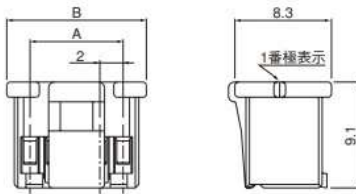

〈8・10極〉

〈12・14極〉

〈16・18極〉

〈20・22極〉

〈24~28極〉

〈30~40極〉

極数	形番	寸法 (mm)		個数/袋
		A	B	
8	PUDP-08V-S	6.0	10.0	1,000
10	PUDP-10V-S	8.0	12.0	1,000
12	PUDP-12V-S	10.0	14.0	1,000
14	PUDP-14V-S	12.0	16.0	1,000
16	PUDP-16V-S	14.0	18.0	1,000
18	PUDP-18V-S	16.0	20.0	1,000
20	PUDP-20V-S	18.0	22.0	1,000
22	PUDP-22V-S	20.0	24.0	1,000
24	PUDP-24V-S	22.0	26.0	1,000
26	PUDP-26V-S	24.0	28.0	1,000
28	PUDP-28V-S	26.0	30.0	500
30	PUDP-30V-S	28.0	32.0	500
32	PUDP-32V-S	30.0	34.0	500
34	PUDP-34V-S	32.0	36.0	500
36	PUDP-36V-S	34.0	38.0	500
38	PUDP-38V-S	36.0	40.0	500
40	PUDP-40V-S	38.0	42.0	500

材質

PBT・UL94V-0, ナチュラル

●RoHS2対応品

PUD P - 08 V - S

シリーズ名  
 部品名称：プラグ  
 極数：8～40までの偶数極  
 難燃性表示：V…UL94V-0  
 色表示：S…ナチュラル、Z…アイボリー、E…青、R…赤、K…黒、  
 TR…トマトレッド、MG…モスグリーン、DPK…ダークピンク、  
 CB…コバルトブルー、DO…ダークオレンジ、DP…ダークパープル、  
 DH…ダークグレー、LE…水色