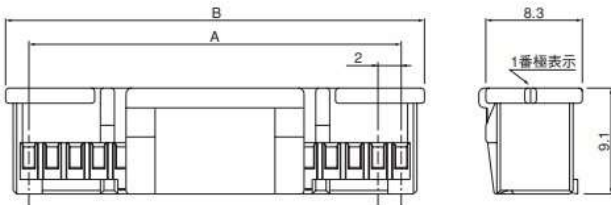

〈8・10極〉

〈12・14極〉

〈16・18極〉

〈20・22極〉

〈24~28極〉

〈30~40極〉

極数	形番	寸法 (mm)		個数/袋
		A	B	
8	PUDP-08V-S	6.0	10.0	1,000
10	PUDP-10V-S	8.0	12.0	1,000
12	PUDP-12V-S	10.0	14.0	1,000
14	PUDP-14V-S	12.0	16.0	1,000
16	PUDP-16V-S	14.0	18.0	1,000
18	PUDP-18V-S	16.0	20.0	1,000
20	PUDP-20V-S	18.0	22.0	1,000
22	PUDP-22V-S	20.0	24.0	1,000
24	PUDP-24V-S	22.0	26.0	1,000
26	PUDP-26V-S	24.0	28.0	1,000
28	PUDP-28V-S	26.0	30.0	500
30	PUDP-30V-S	28.0	32.0	500
32	PUDP-32V-S	30.0	34.0	500
34	PUDP-34V-S	32.0	36.0	500
36	PUDP-36V-S	34.0	38.0	500
38	PUDP-38V-S	36.0	40.0	500
40	PUDP-40V-S	38.0	42.0	500

材質

PBT・UL94V-0, ナチュラル

●RoHS2対応品

PUD P - 08 V - S

シリーズ名  
 部品名称：プラグ  
 極数：8～40までの偶数極  
 難燃性表示：V…UL94V-0  
 色表示：S…ナチュラル、Z…アイボリー、E…青、R…赤、K…黒、  
 TR…トマトレッド、MG…モスグリーン、DPK…ダークピンク、  
 CB…コバルトブルー、DO…ダークオレンジ、DP…ダークパープル、  
 DH…ダークグレー、LE…水色