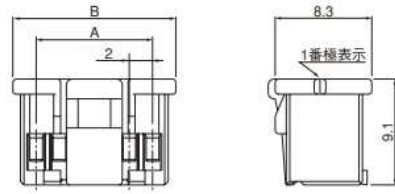

〈8・10極〉

〈12・14極〉

〈16・18極〉

〈20・22極〉

〈24~28極〉

〈30~40極〉

極数	形番	寸法 (mm)		個数/袋
		A	B	
8	PUDP-08V-S	6.0	10.0	1,000
10	PUDP-10V-S	8.0	12.0	1,000
12	PUDP-12V-S	10.0	14.0	1,000
14	PUDP-14V-S	12.0	16.0	1,000
16	PUDP-16V-S	14.0	18.0	1,000
18	PUDP-18V-S	16.0	20.0	1,000
20	PUDP-20V-S	18.0	22.0	1,000
22	PUDP-22V-S	20.0	24.0	1,000
24	PUDP-24V-S	22.0	26.0	1,000
26	PUDP-26V-S	24.0	28.0	1,000
28	PUDP-28V-S	26.0	30.0	500
30	PUDP-30V-S	28.0	32.0	500
32	PUDP-32V-S	30.0	34.0	500
34	PUDP-34V-S	32.0	36.0	500
36	PUDP-36V-S	34.0	38.0	500
38	PUDP-38V-S	36.0	40.0	500
40	PUDP-40V-S	38.0	42.0	500

材質

PBT・UL94V-0, ナチュラル

●RoHS2対応品

PUD P - 08 V - S

シリーズ名  
 部品名称：プラグ  
 極数：8～40までの偶数極  
 難燃性表示：V…UL94V-0  
 色表示：S…ナチュラル、Z…アイボリー、E…青、R…赤、K…黒、  
 TR…トマトレッド、MG…モスグリーン、DPK…ダークピンク、  
 CB…コバルトブルー、DO…ダークオレンジ、DP…ダークパープル、  
 DH…ダークグレー、LE…水色