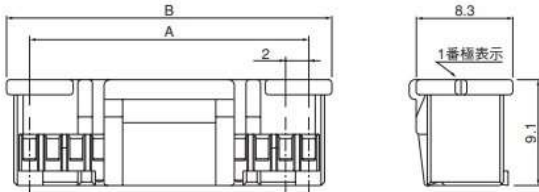

〈8・10極〉

〈12・14極〉

〈16・18極〉

〈20・22極〉

〈24~28極〉

〈30~40極〉

極数	形番	寸法 (mm)		個数/袋
		A	B	
8	PUDP-08V-S	6.0	10.0	1,000
10	PUDP-10V-S	8.0	12.0	1,000
12	PUDP-12V-S	10.0	14.0	1,000
14	PUDP-14V-S	12.0	16.0	1,000
16	PUDP-16V-S	14.0	18.0	1,000
18	PUDP-18V-S	16.0	20.0	1,000
20	PUDP-20V-S	18.0	22.0	1,000
22	PUDP-22V-S	20.0	24.0	1,000
24	PUDP-24V-S	22.0	26.0	1,000
26	PUDP-26V-S	24.0	28.0	1,000
28	PUDP-28V-S	26.0	30.0	500
30	PUDP-30V-S	28.0	32.0	500
32	PUDP-32V-S	30.0	34.0	500
34	PUDP-34V-S	32.0	36.0	500
36	PUDP-36V-S	34.0	38.0	500
38	PUDP-38V-S	36.0	40.0	500
40	PUDP-40V-S	38.0	42.0	500

材質

PBT・UL94V-0, ナチュラル

●RoHS2対応品

PUD P - 08 V - S

シリーズ名  
 部品名称：プラグ  
 極数：8～40までの偶数極  
 難燃性表示：V…UL94V-0  
 色表示：S…ナチュラル、Z…アイボリー、E…青、R…赤、K…黒、  
 TR…トマトレッド、MG…モスグリーン、DPK…ダークピンク、  
 CB…コバルトブルー、DO…ダークオレンジ、DP…ダークパープル、  
 DH…ダークグレー、LE…水色