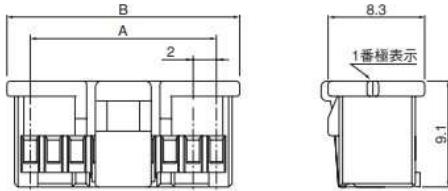

〈8・10極〉

〈12・14極〉

〈16・18極〉

〈20・22極〉

〈24~28極〉

〈30~40極〉

極数	形番	寸法 (mm)		個数/袋
		A	B	
8	PUDP-08V-S	6.0	10.0	1,000
10	PUDP-10V-S	8.0	12.0	1,000
12	PUDP-12V-S	10.0	14.0	1,000
14	PUDP-14V-S	12.0	16.0	1,000
16	PUDP-16V-S	14.0	18.0	1,000
18	PUDP-18V-S	16.0	20.0	1,000
20	PUDP-20V-S	18.0	22.0	1,000
22	PUDP-22V-S	20.0	24.0	1,000
24	PUDP-24V-S	22.0	26.0	1,000
26	PUDP-26V-S	24.0	28.0	1,000
28	PUDP-28V-S	26.0	30.0	500
30	PUDP-30V-S	28.0	32.0	500
32	PUDP-32V-S	30.0	34.0	500
34	PUDP-34V-S	32.0	36.0	500
36	PUDP-36V-S	34.0	38.0	500
38	PUDP-38V-S	36.0	40.0	500
40	PUDP-40V-S	38.0	42.0	500

材質

PBT・UL94V-0, ナチュラル

●RoHS2対応品

PUD P - 08 V - S

シリーズ名  
 部品名称：プラグ  
 極数：8～40までの偶数極  
 難燃性表示：V…UL94V-0  
 色表示：S…ナチュラル、Z…アイボリー、E…青、R…赤、K…黒、  
 TR…トマトレッド、MG…モスグリーン、DPK…ダークピンク、  
 CB…コバルトブルー、DO…ダークオレンジ、DP…ダークパープル、  
 DH…ダークグレー、LE…水色