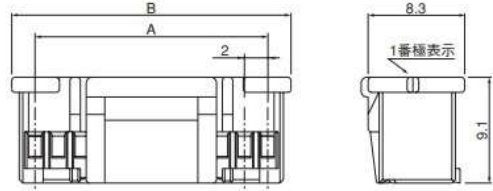

〈8・10極〉

〈12・14極〉

〈16・18極〉

〈20・22極〉

〈24~28極〉

〈30~40極〉

極数	形番	寸法 (mm)		個数/袋
		A	B	
8	PUDP-08V-S	6.0	10.0	1,000
10	PUDP-10V-S	8.0	12.0	1,000
12	PUDP-12V-S	10.0	14.0	1,000
14	PUDP-14V-S	12.0	16.0	1,000
16	PUDP-16V-S	14.0	18.0	1,000
18	PUDP-18V-S	16.0	20.0	1,000
20	PUDP-20V-S	18.0	22.0	1,000
22	PUDP-22V-S	20.0	24.0	1,000
24	PUDP-24V-S	22.0	26.0	1,000
26	PUDP-26V-S	24.0	28.0	1,000
28	PUDP-28V-S	26.0	30.0	500
30	PUDP-30V-S	28.0	32.0	500
32	PUDP-32V-S	30.0	34.0	500
34	PUDP-34V-S	32.0	36.0	500
36	PUDP-36V-S	34.0	38.0	500
38	PUDP-38V-S	36.0	40.0	500
40	PUDP-40V-S	38.0	42.0	500

材質

PBT・UL94V-0, ナチュラル

●RoHS2対応品

PUDP-08V-S

シリーズ名
 部品名称：プラグ
 極数：8～40までの偶数極
 難燃性表示：V…UL94V-0
 色表示：S…ナチュラル、Z…アイボリー、E…青、R…赤、K…黒、
 TR…トマトレッド、MG…モスグリーン、DPK…ダークピンク、
 CB…コバルトブルー、DO…ダークオレンジ、DP…ダークパープル、
 DH…ダークグレー、LE…水色