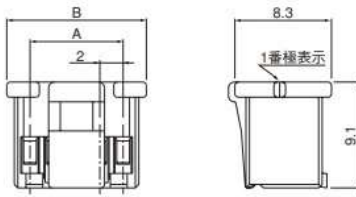

〈8・10極〉

〈12・14極〉

〈16・18極〉

〈20・22極〉

〈24~28極〉

〈30~40極〉

極数	形番	寸法 (mm)		個数/袋
		A	B	
8	PUDP-08V-S	6.0	10.0	1,000
10	PUDP-10V-S	8.0	12.0	1,000
12	PUDP-12V-S	10.0	14.0	1,000
14	PUDP-14V-S	12.0	16.0	1,000
16	PUDP-16V-S	14.0	18.0	1,000
18	PUDP-18V-S	16.0	20.0	1,000
20	PUDP-20V-S	18.0	22.0	1,000
22	PUDP-22V-S	20.0	24.0	1,000
24	PUDP-24V-S	22.0	26.0	1,000
26	PUDP-26V-S	24.0	28.0	1,000
28	PUDP-28V-S	26.0	30.0	500
30	PUDP-30V-S	28.0	32.0	500
32	PUDP-32V-S	30.0	34.0	500
34	PUDP-34V-S	32.0	36.0	500
36	PUDP-36V-S	34.0	38.0	500
38	PUDP-38V-S	36.0	40.0	500
40	PUDP-40V-S	38.0	42.0	500

材質

PBT・UL94V-0, ナチュラル

●RoHS2対応品

PUDP-08V-S

シリーズ名
 部品名称：プラグ
 極数：8～40までの偶数極
 難燃性表示：V…UL94V-0
 色表示：S…ナチュラル、Z…アイボリー、E…青、R…赤、K…黒、
 TR…トマトレッド、MG…モスグリーン、DPK…ダークピンク、
 CB…コバルトブルー、DO…ダークオレンジ、DP…ダークパープル、
 DH…ダークグレー、LE…水色