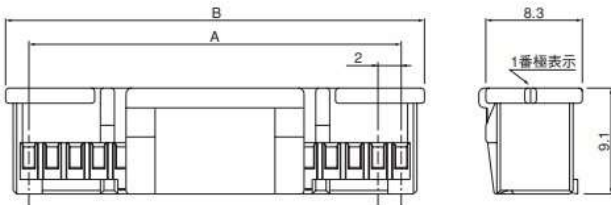

〈8・10極〉

〈12・14極〉

〈16・18極〉

〈20・22極〉

〈24~28極〉

〈30~40極〉

極数	形番	寸法 (mm)		個数/袋
		A	B	
8	PUDP-08V-S	6.0	10.0	1,000
10	PUDP-10V-S	8.0	12.0	1,000
12	PUDP-12V-S	10.0	14.0	1,000
14	PUDP-14V-S	12.0	16.0	1,000
16	PUDP-16V-S	14.0	18.0	1,000
18	PUDP-18V-S	16.0	20.0	1,000
20	PUDP-20V-S	18.0	22.0	1,000
22	PUDP-22V-S	20.0	24.0	1,000
24	PUDP-24V-S	22.0	26.0	1,000
26	PUDP-26V-S	24.0	28.0	1,000
28	PUDP-28V-S	26.0	30.0	500
30	PUDP-30V-S	28.0	32.0	500
32	PUDP-32V-S	30.0	34.0	500
34	PUDP-34V-S	32.0	36.0	500
36	PUDP-36V-S	34.0	38.0	500
38	PUDP-38V-S	36.0	40.0	500
40	PUDP-40V-S	38.0	42.0	500

材質

PBT・UL94V-0, ナチュラル

●RoHS2対応品

PUDP-08V-S

シリーズ名
 部品名称：プラグ
 極数：8～40までの偶数極
 難燃性表示：V…UL94V-0
 色表示：S…ナチュラル、Z…アイボリー、E…青、R…赤、K…黒、
 TR…トマトレッド、MG…モスグリーン、DPK…ダークピンク、
 CB…コバルトブルー、DO…ダークオレンジ、DP…ダークパープル、
 DH…ダークグレー、LE…水色