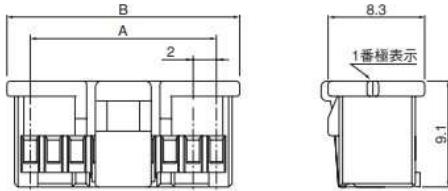

〈8・10極〉

〈12・14極〉

〈16・18極〉

〈20・22極〉

〈24~28極〉

〈30~40極〉

極数	形番	寸法 (mm)		個数/袋
		A	B	
8	PUDP-08V-S	6.0	10.0	1,000
10	PUDP-10V-S	8.0	12.0	1,000
12	PUDP-12V-S	10.0	14.0	1,000
14	PUDP-14V-S	12.0	16.0	1,000
16	PUDP-16V-S	14.0	18.0	1,000
18	PUDP-18V-S	16.0	20.0	1,000
20	PUDP-20V-S	18.0	22.0	1,000
22	PUDP-22V-S	20.0	24.0	1,000
24	PUDP-24V-S	22.0	26.0	1,000
26	PUDP-26V-S	24.0	28.0	1,000
28	PUDP-28V-S	26.0	30.0	500
30	PUDP-30V-S	28.0	32.0	500
32	PUDP-32V-S	30.0	34.0	500
34	PUDP-34V-S	32.0	36.0	500
36	PUDP-36V-S	34.0	38.0	500
38	PUDP-38V-S	36.0	40.0	500
40	PUDP-40V-S	38.0	42.0	500

材質

PBT・UL94V-0, ナチュラル

●RoHS2対応品

PUDP-08V-S

シリーズ名
 部品名称：プラグ
 極数：8～40までの偶数極
 難燃性表示：V…UL94V-0
 色表示：S…ナチュラル、Z…アイボリー、E…青、R…赤、K…黒、
 TR…トマトレッド、MG…モスグリーン、DPK…ダークピンク、
 CB…コバルトブルー、DO…ダークオレンジ、DP…ダークパープル、
 DH…ダークグレー、LE…水色