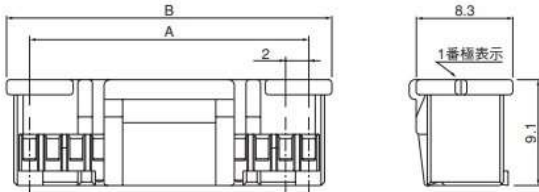

〈8・10極〉

〈12・14極〉

〈16・18極〉

〈20・22極〉

〈24~28極〉

〈30~40極〉

極数	形番	寸法 (mm)		個数/袋
		A	B	
8	PUDP-08V-S	6.0	10.0	1,000
10	PUDP-10V-S	8.0	12.0	1,000
12	PUDP-12V-S	10.0	14.0	1,000
14	PUDP-14V-S	12.0	16.0	1,000
16	PUDP-16V-S	14.0	18.0	1,000
18	PUDP-18V-S	16.0	20.0	1,000
20	PUDP-20V-S	18.0	22.0	1,000
22	PUDP-22V-S	20.0	24.0	1,000
24	PUDP-24V-S	22.0	26.0	1,000
26	PUDP-26V-S	24.0	28.0	1,000
28	PUDP-28V-S	26.0	30.0	500
30	PUDP-30V-S	28.0	32.0	500
32	PUDP-32V-S	30.0	34.0	500
34	PUDP-34V-S	32.0	36.0	500
36	PUDP-36V-S	34.0	38.0	500
38	PUDP-38V-S	36.0	40.0	500
40	PUDP-40V-S	38.0	42.0	500

材質

PBT・UL94V-0, ナチュラル

●RoHS2対応品

PUDP-08V-S

シリーズ名
 部品名称：プラグ
 極数：8～40までの偶数極
 難燃性表示：V…UL94V-0
 色表示：S…ナチュラル、Z…アイボリー、E…青、R…赤、K…黒、
 TR…トマトレッド、MG…モスグリーン、DPK…ダークピンク、
 CB…コバルトブルー、DO…ダークオレンジ、DP…ダークパープル、
 DH…ダークグレー、LE…水色