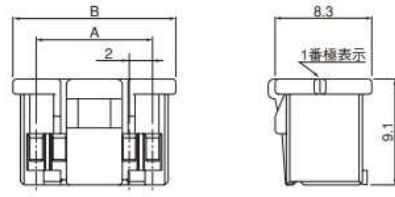

〈8・10極〉

〈12・14極〉

〈16・18極〉

〈20・22極〉

〈24~28極〉

〈30~40極〉

極数	形番	寸法 (mm)		個数/袋
		A	B	
8	PUDP-08V-S	6.0	10.0	1,000
10	PUDP-10V-S	8.0	12.0	1,000
12	PUDP-12V-S	10.0	14.0	1,000
14	PUDP-14V-S	12.0	16.0	1,000
16	PUDP-16V-S	14.0	18.0	1,000
18	PUDP-18V-S	16.0	20.0	1,000
20	PUDP-20V-S	18.0	22.0	1,000
22	PUDP-22V-S	20.0	24.0	1,000
24	PUDP-24V-S	22.0	26.0	1,000
26	PUDP-26V-S	24.0	28.0	1,000
28	PUDP-28V-S	26.0	30.0	500
30	PUDP-30V-S	28.0	32.0	500
32	PUDP-32V-S	30.0	34.0	500
34	PUDP-34V-S	32.0	36.0	500
36	PUDP-36V-S	34.0	38.0	500
38	PUDP-38V-S	36.0	40.0	500
40	PUDP-40V-S	38.0	42.0	500

材質

PBT・UL94V-0, ナチュラル

●RoHS2対応品

PUDP-08V-S

シリーズ名
 部品名称：プラグ
 極数：8～40までの偶数極
 難燃性表示：V…UL94V-0
 色表示：S…ナチュラル、Z…アイボリー、E…青、R…赤、K…黒、
 TR…トマトレッド、MG…モスグリーン、DPK…ダークピンク、
 CB…コバルトブルー、DO…ダークオレンジ、DP…ダークパープル、
 DH…ダークグレー、LE…水色