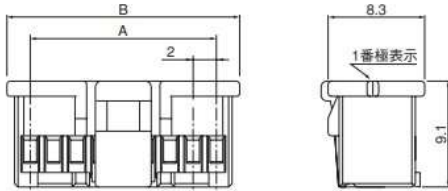

〈8・10極〉

〈12・14極〉

〈16・18極〉

〈20・22極〉

〈24~28極〉

〈30~40極〉

極数	形番	寸法 (mm)		個数/袋
		A	B	
8	PUDP-08V-S	6.0	10.0	1,000
10	PUDP-10V-S	8.0	12.0	1,000
12	PUDP-12V-S	10.0	14.0	1,000
14	PUDP-14V-S	12.0	16.0	1,000
16	PUDP-16V-S	14.0	18.0	1,000
18	PUDP-18V-S	16.0	20.0	1,000
20	PUDP-20V-S	18.0	22.0	1,000
22	PUDP-22V-S	20.0	24.0	1,000
24	PUDP-24V-S	22.0	26.0	1,000
26	PUDP-26V-S	24.0	28.0	1,000
28	PUDP-28V-S	26.0	30.0	500
30	PUDP-30V-S	28.0	32.0	500
32	PUDP-32V-S	30.0	34.0	500
34	PUDP-34V-S	32.0	36.0	500
36	PUDP-36V-S	34.0	38.0	500
38	PUDP-38V-S	36.0	40.0	500
40	PUDP-40V-S	38.0	42.0	500

材質

PBT・UL94V-0, ナチュラル

●RoHS2対応品

PUDP-08V-S

シリーズ名  
 部品名称：プラグ  
 極数：8～40までの偶数極  
 難燃性表示：V…UL94V-0  
 色表示：S…ナチュラル、Z…アイボリー、E…青、R…赤、K…黒、  
 TR…トマトレッド、MG…モスグリーン、DPK…ダークピンク、  
 CB…コバルトブルー、DO…ダークオレンジ、DP…ダークパープル、  
 DH…ダークグレー、LE…水色