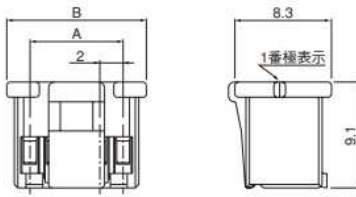

〈8・10極〉

〈12・14極〉

〈16・18極〉

〈20・22極〉

〈24~28極〉

〈30~40極〉

極数	形番	寸法 (mm)		個数/袋
		A	B	
8	PUDP-08V-S	6.0	10.0	1,000
10	PUDP-10V-S	8.0	12.0	1,000
12	PUDP-12V-S	10.0	14.0	1,000
14	PUDP-14V-S	12.0	16.0	1,000
16	PUDP-16V-S	14.0	18.0	1,000
18	PUDP-18V-S	16.0	20.0	1,000
20	PUDP-20V-S	18.0	22.0	1,000
22	PUDP-22V-S	20.0	24.0	1,000
24	PUDP-24V-S	22.0	26.0	1,000
26	PUDP-26V-S	24.0	28.0	1,000
28	PUDP-28V-S	26.0	30.0	500
30	PUDP-30V-S	28.0	32.0	500
32	PUDP-32V-S	30.0	34.0	500
34	PUDP-34V-S	32.0	36.0	500
36	PUDP-36V-S	34.0	38.0	500
38	PUDP-38V-S	36.0	40.0	500
40	PUDP-40V-S	38.0	42.0	500

材質

PBT・UL94V-0, ナチュラル

●RoHS2対応品

PUDP-08V-S

シリーズ名  
 部品名称：プラグ  
 極数：8～40までの偶数極  
 難燃性表示：V…UL94V-0  
 色表示：S…ナチュラル、Z…アイボリー、E…青、R…赤、K…黒、  
 TR…トマトレッド、MG…モスグリーン、DPK…ダークピンク、  
 CB…コバルトブルー、DO…ダークオレンジ、DP…ダークパープル、  
 DH…ダークグレー、LE…水色