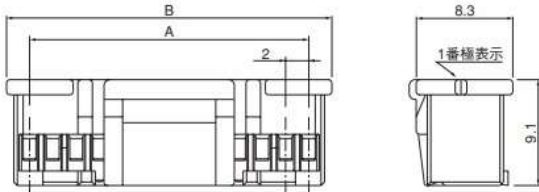

〈8・10極〉

〈12・14極〉

〈16・18極〉

〈20・22極〉

〈24~28極〉

〈30~40極〉

極数	形番	寸法 (mm)		個数/袋
		A	B	
8	PUDP-08V-S	6.0	10.0	1,000
10	PUDP-10V-S	8.0	12.0	1,000
12	PUDP-12V-S	10.0	14.0	1,000
14	PUDP-14V-S	12.0	16.0	1,000
16	PUDP-16V-S	14.0	18.0	1,000
18	PUDP-18V-S	16.0	20.0	1,000
20	PUDP-20V-S	18.0	22.0	1,000
22	PUDP-22V-S	20.0	24.0	1,000
24	PUDP-24V-S	22.0	26.0	1,000
26	PUDP-26V-S	24.0	28.0	1,000
28	PUDP-28V-S	26.0	30.0	500
30	PUDP-30V-S	28.0	32.0	500
32	PUDP-32V-S	30.0	34.0	500
34	PUDP-34V-S	32.0	36.0	500
36	PUDP-36V-S	34.0	38.0	500
38	PUDP-38V-S	36.0	40.0	500
40	PUDP-40V-S	38.0	42.0	500

材質

PBT・UL94V-0, ナチュラル

●RoHS2対応品

PUDP-08V-S

シリーズ名  
 部品名称：プラグ  
 極数：8～40までの偶数極  
 難燃性表示：V…UL94V-0  
 色表示：S…ナチュラル、Z…アイボリー、E…青、R…赤、K…黒、  
 TR…トマトレッド、MG…モスグリーン、DPK…ダークピンク、  
 CB…コバルトブルー、DO…ダークオレンジ、DP…ダークパープル、  
 DH…ダークグレー、LE…水色