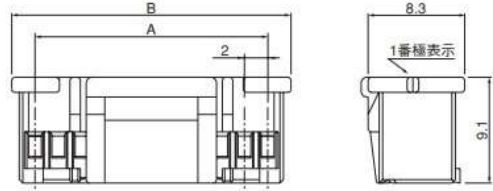

〈8・10極〉

〈12・14極〉

〈16・18極〉

〈20・22極〉

〈24~28極〉

〈30~40極〉

極数	形番	寸法 (mm)		個数/袋
		A	B	
8	PUDP-08V-S	6.0	10.0	1,000
10	PUDP-10V-S	8.0	12.0	1,000
12	PUDP-12V-S	10.0	14.0	1,000
14	PUDP-14V-S	12.0	16.0	1,000
16	PUDP-16V-S	14.0	18.0	1,000
18	PUDP-18V-S	16.0	20.0	1,000
20	PUDP-20V-S	18.0	22.0	1,000
22	PUDP-22V-S	20.0	24.0	1,000
24	PUDP-24V-S	22.0	26.0	1,000
26	PUDP-26V-S	24.0	28.0	1,000
28	PUDP-28V-S	26.0	30.0	500
30	PUDP-30V-S	28.0	32.0	500
32	PUDP-32V-S	30.0	34.0	500
34	PUDP-34V-S	32.0	36.0	500
36	PUDP-36V-S	34.0	38.0	500
38	PUDP-38V-S	36.0	40.0	500
40	PUDP-40V-S	38.0	42.0	500

材質

PBT・UL94V-0, ナチュラル

●RoHS2対応品

PUDP-08V-S

シリーズ名  
 部品名称：プラグ  
 極数：8～40までの偶数極  
 難燃性表示：V…UL94V-0  
 色表示：S…ナチュラル、Z…アイボリー、E…青、R…赤、K…黒、  
 TR…トマトレッド、MG…モスグリーン、DPK…ダークピンク、  
 CB…コバルトブルー、DO…ダークオレンジ、DP…ダークパープル、  
 DH…ダークグレー、LE…水色