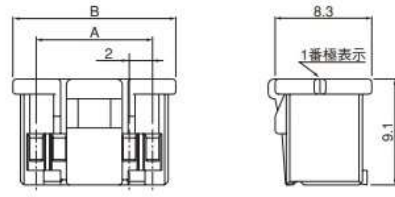

〈8・10極〉

〈12・14極〉

〈16・18極〉

〈20・22極〉

〈24~28極〉

〈30~40極〉

極数	形番	寸法 (mm)		個数/袋
		A	B	
8	PUDP-08V-S	6.0	10.0	1,000
10	PUDP-10V-S	8.0	12.0	1,000
12	PUDP-12V-S	10.0	14.0	1,000
14	PUDP-14V-S	12.0	16.0	1,000
16	PUDP-16V-S	14.0	18.0	1,000
18	PUDP-18V-S	16.0	20.0	1,000
20	PUDP-20V-S	18.0	22.0	1,000
22	PUDP-22V-S	20.0	24.0	1,000
24	PUDP-24V-S	22.0	26.0	1,000
26	PUDP-26V-S	24.0	28.0	1,000
28	PUDP-28V-S	26.0	30.0	500
30	PUDP-30V-S	28.0	32.0	500
32	PUDP-32V-S	30.0	34.0	500
34	PUDP-34V-S	32.0	36.0	500
36	PUDP-36V-S	34.0	38.0	500
38	PUDP-38V-S	36.0	40.0	500
40	PUDP-40V-S	38.0	42.0	500

材質

PBT・UL94V-0, ナチュラル

●RoHS2対応品

PUDP-08V-S

シリーズ名  
 部品名称：プラグ  
 極数：8～40までの偶数極  
 難燃性表示：V…UL94V-0  
 色表示：S…ナチュラル、Z…アイボリー、E…青、R…赤、K…黒、  
 TR…トマトレッド、MG…モスグリーン、DPK…ダークピンク、  
 CB…コバルトブルー、DO…ダークオレンジ、DP…ダークパープル、  
 DH…ダークグレー、LE…水色