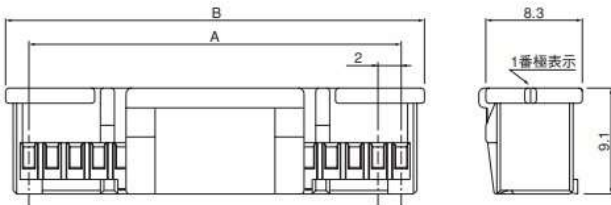

〈8・10極〉

〈12・14極〉

〈16・18極〉

〈20・22極〉

〈24~28極〉

〈30~40極〉

極数	形番	寸法 (mm)		個数/袋
		A	B	
8	PUDP-08V-S	6.0	10.0	1,000
10	PUDP-10V-S	8.0	12.0	1,000
12	PUDP-12V-S	10.0	14.0	1,000
14	PUDP-14V-S	12.0	16.0	1,000
16	PUDP-16V-S	14.0	18.0	1,000
18	PUDP-18V-S	16.0	20.0	1,000
20	PUDP-20V-S	18.0	22.0	1,000
22	PUDP-22V-S	20.0	24.0	1,000
24	PUDP-24V-S	22.0	26.0	1,000
26	PUDP-26V-S	24.0	28.0	1,000
28	PUDP-28V-S	26.0	30.0	500
30	PUDP-30V-S	28.0	32.0	500
32	PUDP-32V-S	30.0	34.0	500
34	PUDP-34V-S	32.0	36.0	500
36	PUDP-36V-S	34.0	38.0	500
38	PUDP-38V-S	36.0	40.0	500
40	PUDP-40V-S	38.0	42.0	500

材質

PBT・UL94V-0, ナチュラル

●RoHS2対応品

PUDP-08V-S

シリーズ名  
 部品名称：プラグ  
 極数：8～40までの偶数極  
 難燃性表示：V…UL94V-0  
 色表示：S…ナチュラル、Z…アイボリー、E…青、R…赤、K…黒、  
 TR…トマトレッド、MG…モスグリーン、DPK…ダークピンク、  
 CB…コバルトブルー、DO…ダークオレンジ、DP…ダークパープル、  
 DH…ダークグレー、LE…水色