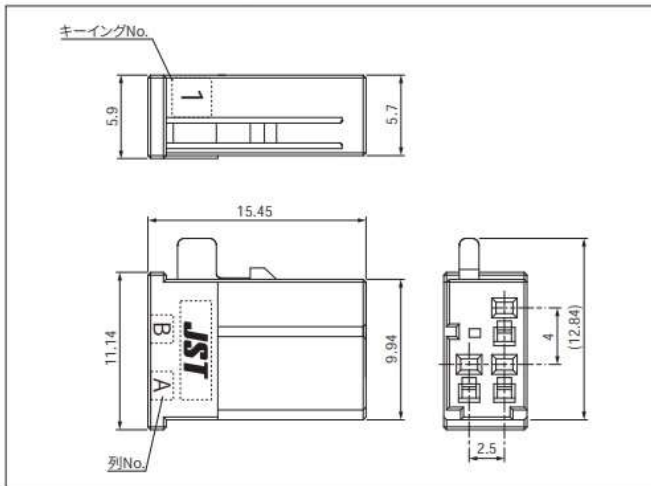

リセプタクルハウジング

極数	キーイング	形番	個数/箱
3	S1	J23CF-03V-KS1	784
	S2	J23CF-03V-KS2	
	S3	J23CF-03V-KS3	
	S4	J23CF-03V-KS4	
	S5	J23CF-03V-KS5	
	S6	J23CF-03V-KS6	
	S7	J23CF-03V-KS7	
	S8	J23CF-03V-KS8	

材質

ガラス入りPBT・UL94V-0, 黒

● RoHS2 対応品

J21 D F -06 V - K X - L

シリーズ名:

J21…センターロックタイプ
 J22…サイドロックタイプ
 J23…モジュールタイプ、コモン・センサータイプ
 J25…モジュールタイプ、コモンタイプ
 J28…サイドロックタイプ (薄型)

端子列形態: S…1列、D…2列、M…モジュール
 T…3列、C…センサー用

コネクタのタイプ: F…リセプタクルハウジング

極数: 2、3、4、6、8、10、12、16、20