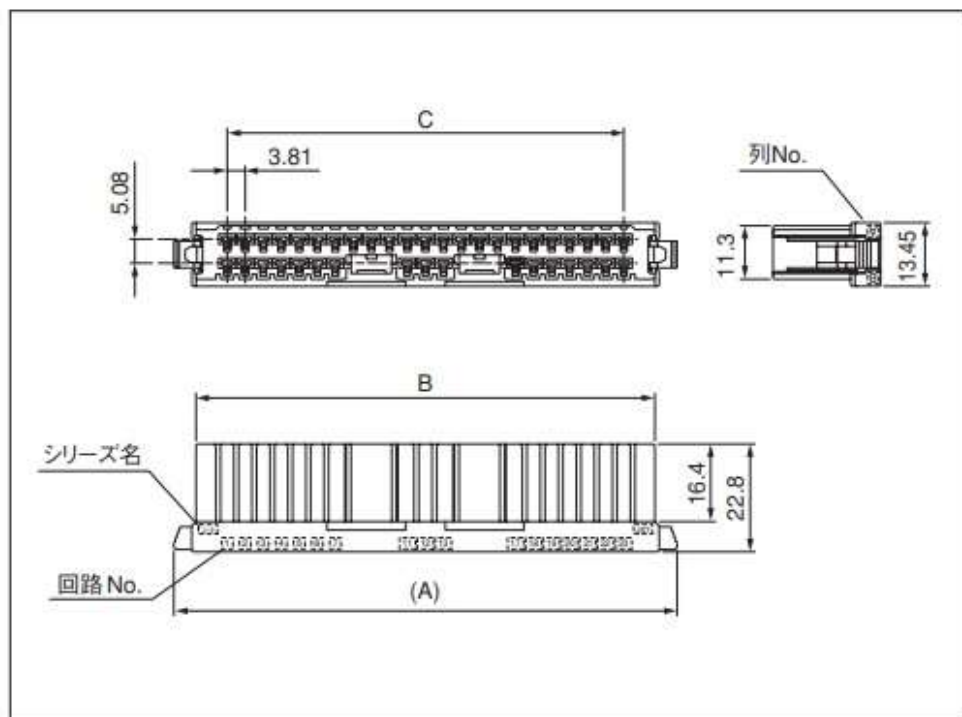

リセプタクルハウジング

極数	キーイング	形番	寸法 (mm)			個数/袋
			A	B	C	
20	—	F38FDS-20V-KE	68.3	58.9	45.72	100
40	—	F38FDS-40V-KE	106.4	97.0	83.82	60

材質

ガラス入りPBT・UL94V-0, 黒

●RoHS2対応品

注1) UL・TÜV未登録品です。

F31 F S S - 03 V - K X

シリーズ名

コネクタのタイプ：F…リセプタクルハウジング
FR…リセプタクルハウジング
リバースタイプ

端子列形態：S…1列、D…2列（列間距離5.08mm）
M…2列（列間距離7.62mm）
T…3列、F…4列

取付形態：S…サイドロック、C…センターロック
PA…パネル取付タイプ

極数：1～6、8～10、12、16、18、20、24、30、40

難燃性表示：V…UL94V-0

色表示：K…黒、S…白、E…青、M…緑