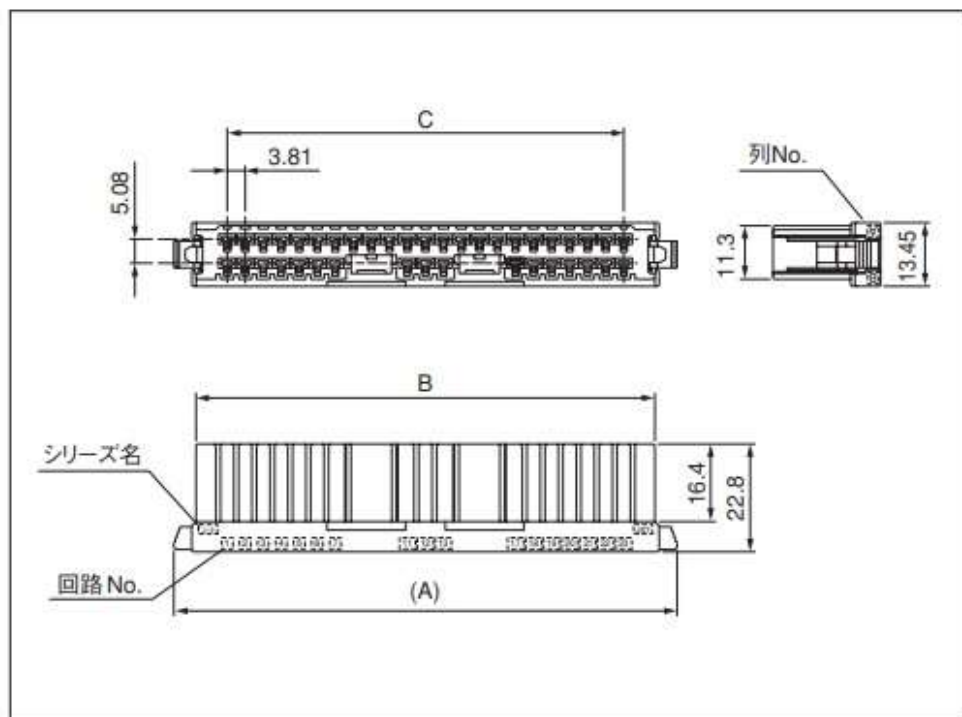

リセプタクルハウジング

極数	キーイング	形番	寸法 (mm)			個数/袋
			A	B	C	
20	—	F38FDS-20V-KE	68.3	58.9	45.72	100
40	—	F38FDS-40V-KE	106.4	97.0	83.82	60

材質

ガラス入りPBT・UL94V-0, 黒

●RoHS2対応品

注1) UL・TÜV未登録品です。

F31 F S S - 03 V - K X

シリーズ名

コネクタのタイプ: F…リセプタクルハウジング
FR…リセプタクルハウジング
リバースタイプ

端子列形態: S…1列、D…2列 (列間距離5.08mm)
M…2列 (列間距離7.62mm)
T…3列、F…4列

取付形態: S…サイドロック、C…センターロック
PA…パネル取付タイプ

極数: 1~6、8~10、12、16、18、20、24、30、40

難燃性表示: V…UL94V-0

色表示: K…黒、S…白、E…青、M…緑