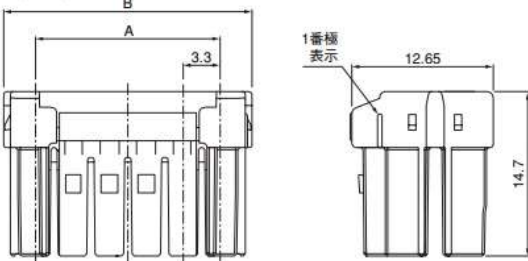

## 二列タイプ

〈4極〉

〈6極〉

〈8極〉

〈10極〉

〈12極〉

タイプ	極数	形番	寸法 (mm)		個数 /袋
			A	B	
一列	2	<b>BNIRP-02V-A-S</b>	—	9.0	1,000
	3	<b>BNIRP-03V-A-S</b>	6.6	12.3	1,000
	4	<b>BNIRP-04V-W-A-S</b>	—	9.0	1,000
	6	<b>BNIRP-06V-W-A-S</b>	6.6	12.3	1,000
二列	8	<b>BNIRP-08V-W-A-S</b>	9.9	15.6	1,000
	10	<b>BNIRP-10V-W-A-S</b>	13.2	18.9	500
	12	<b>BNIRP-12V-W-A-S</b>	16.5	22.2	500