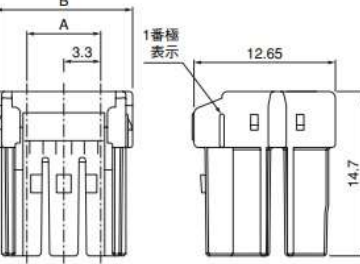

## 一列タイプ

〈2極〉

〈3極〉

## 二列タイプ

〈4極〉

〈6極〉

〈8極〉

〈10極〉

〈12極〉

タイプ	極数	形番	寸法 (mm)		個数 /袋
			A	B	
一列	2	<b>BNIRP-02V-A-S</b>	—	9.0	1,000
	3	<b>BNIRP-03V-A-S</b>	6.6	12.3	1,000
	4	<b>BNIRP-04V-W-A-S</b>	—	9.0	1,000
	6	<b>BNIRP-06V-W-A-S</b>	6.6	12.3	1,000
二列	8	<b>BNIRP-08V-W-A-S</b>	9.9	15.6	1,000
	10	<b>BNIRP-10V-W-A-S</b>	13.2	18.9	500
	12	<b>BNIRP-12V-W-A-S</b>	16.5	22.2	500