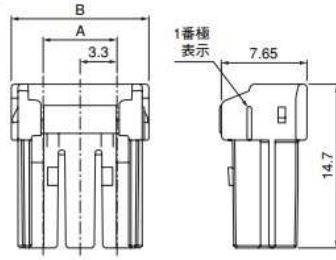

## 一列タイプ

〈2極〉

〈3極〉

## 二列タイプ

〈4極〉

〈6極〉

〈8極〉

〈10極〉

〈12極〉

タイプ	極数	形番	寸法 (mm)		個数 /袋
			A	B	
一列	2	<b>BNIRP-02V-A-S</b>	—	9.0	1,000
	3	<b>BNIRP-03V-A-S</b>	6.6	12.3	1,000
	4	<b>BNIRP-04V-W-A-S</b>	—	9.0	1,000
	6	<b>BNIRP-06V-W-A-S</b>	6.6	12.3	1,000
二列	8	<b>BNIRP-08V-W-A-S</b>	9.9	15.6	1,000
	10	<b>BNIRP-10V-W-A-S</b>	13.2	18.9	500
	12	<b>BNIRP-12V-W-A-S</b>	16.5	22.2	500