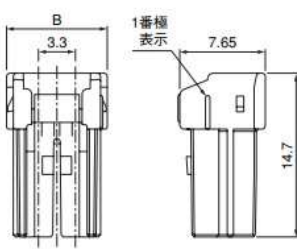

## 一列タイプ

〈2極〉

〈3極〉

## 二列タイプ

〈4極〉

〈6極〉

〈8極〉

〈10極〉

〈12極〉

タイプ	極数	形番	寸法 (mm)		個数 /袋
			A	B	
一列	2	<b>BNIRP-02V-A-S</b>	—	9.0	1,000
	3	<b>BNIRP-03V-A-S</b>	6.6	12.3	1,000
	4	<b>BNIRP-04V-W-A-S</b>	—	9.0	1,000
	6	<b>BNIRP-06V-W-A-S</b>	6.6	12.3	1,000
二列	8	<b>BNIRP-08V-W-A-S</b>	9.9	15.6	1,000
	10	<b>BNIRP-10V-W-A-S</b>	13.2	18.9	500
	12	<b>BNIRP-12V-W-A-S</b>	16.5	22.2	500

### BNIRP-04V-W-A-S

シリーズ名

部品名称：リテーナ対応プラグ

極数：2～12

難燃性表示：V…UL94V-0

形状：なし…1列、W…2列

キーパターン：A…キーパターンA、B…キーパターンB、  
C…キーパターンC

色表示：S…ナチュラル、M…緑、E…青