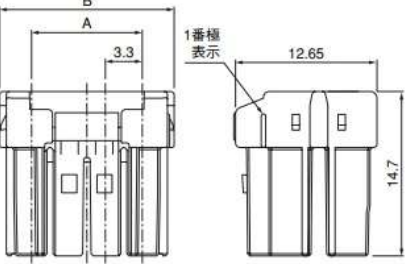

## 二列タイプ

〈4極〉

〈6極〉

〈8極〉

〈10極〉

〈12極〉

タイプ	極数	形番	寸法 (mm)		個数 /袋
			A	B	
一列	2	<b>BNIRP-02V-A-S</b>	—	9.0	1,000
	3	<b>BNIRP-03V-A-S</b>	6.6	12.3	1,000
	4	<b>BNIRP-04V-W-A-S</b>	—	9.0	1,000
	6	<b>BNIRP-06V-W-A-S</b>	6.6	12.3	1,000
二列	8	<b>BNIRP-08V-W-A-S</b>	9.9	15.6	1,000
	10	<b>BNIRP-10V-W-A-S</b>	13.2	18.9	500
	12	<b>BNIRP-12V-W-A-S</b>	16.5	22.2	500