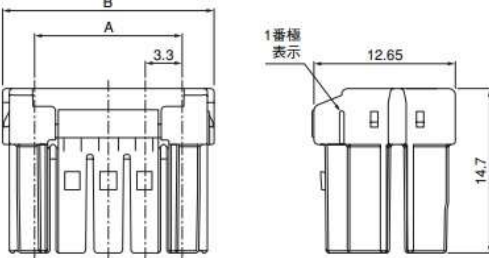

## 二列タイプ

〈4極〉

〈6極〉

〈8極〉

〈10極〉

〈12極〉

タイプ	極数	形番	寸法 (mm)		個数 /袋
			A	B	
一列	2	<b>BNIRP-02V-A-S</b>	—	9.0	1,000
	3	<b>BNIRP-03V-A-S</b>	6.6	12.3	1,000
	4	<b>BNIRP-04V-W-A-S</b>	—	9.0	1,000
	6	<b>BNIRP-06V-W-A-S</b>	6.6	12.3	1,000
二列	8	<b>BNIRP-08V-W-A-S</b>	9.9	15.6	1,000
	10	<b>BNIRP-10V-W-A-S</b>	13.2	18.9	500
	12	<b>BNIRP-12V-W-A-S</b>	16.5	22.2	500