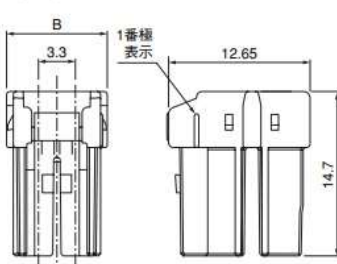

## 一列タイプ

〈2極〉

〈3極〉

## 二列タイプ

〈4極〉

〈6極〉

〈8極〉

〈10極〉

〈12極〉

タイプ	極数	形番	寸法 (mm)		個数 /袋
			A	B	
一列	2	<b>BNIRP-02V-A-S</b>	—	9.0	1,000
	3	<b>BNIRP-03V-A-S</b>	6.6	12.3	1,000
	4	<b>BNIRP-04V-W-A-S</b>	—	9.0	1,000
	6	<b>BNIRP-06V-W-A-S</b>	6.6	12.3	1,000
二列	8	<b>BNIRP-08V-W-A-S</b>	9.9	15.6	1,000
	10	<b>BNIRP-10V-W-A-S</b>	13.2	18.9	500
	12	<b>BNIRP-12V-W-A-S</b>	16.5	22.2	500