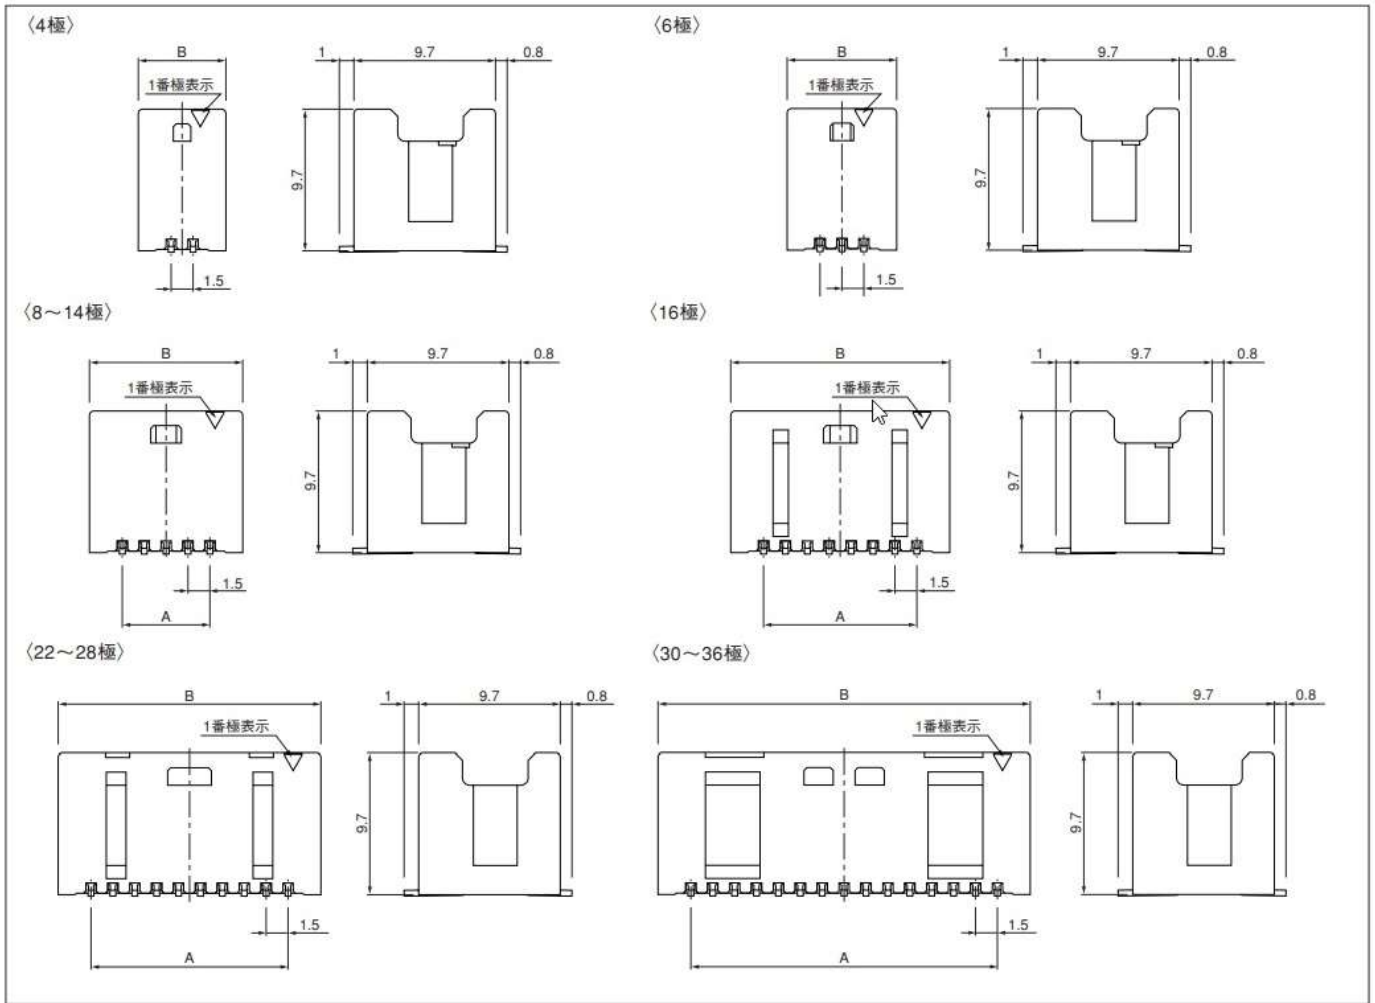

ベース付ポスト

極数	形番	寸法 (mm)		個数/ リール
		A	B	
4	BM04B-ZNDSS-A-TF	—	6.0	520
6	BM06B-ZNDSS-A-TF	3.0	7.5	520
8	BM08B-ZNDSS-A-TF	4.5	9.0	520
10	BM10B-ZNDSS-A-TF	6.0	10.5	520
14	BM14B-ZNDSS-A-TF	9.0	13.5	520
16	BM16B-ZNDSS-A-TF	10.5	15.0	520
22	BM22B-ZNDSS-A-TF	15.0	19.5	520
24	BM24B-ZNDSS-A-TF	16.5	21.0	520
26	BM26B-ZNDSS-A-TF	18.0	22.5	520
28	BM28B-ZNDSS-A-TF	19.5	24.0	520
30	BM30B-ZNDSS-A-TF	21.0	25.5	520
32	BM32B-ZNDSS-A-TF	22.5	27.0	520
34	BM34B-ZNDSS-A-TF	24.0	28.5	520
36	BM36B-ZNDSS-A-TF	25.5	30.0	520

材質・表面処理

ポスト：銅合金・銅下地付すずめっき（リフロー処理）
 ベース：ポリアミド樹脂・UL94V-0、ナチュラル

●RoHS2 対応品