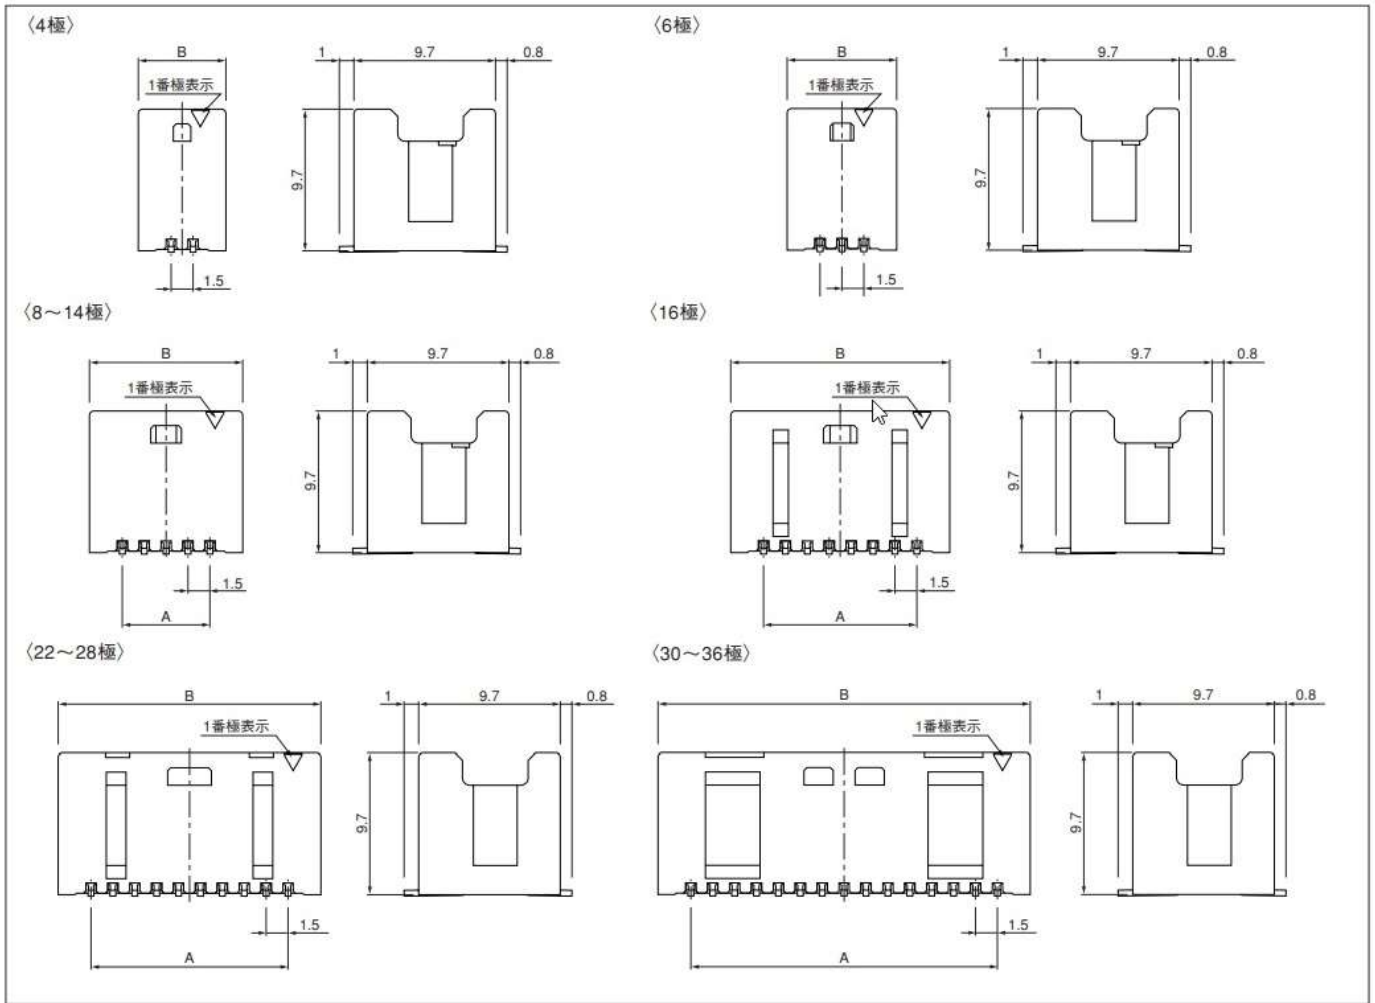

# ベース付ポスト

極数	形番	寸法 (mm)		個数/ リール
		A	B	
4	BM04B-ZNDSS-A-TF	—	6.0	520
6	BM06B-ZNDSS-A-TF	3.0	7.5	520
8	BM08B-ZNDSS-A-TF	4.5	9.0	520
10	BM10B-ZNDSS-A-TF	6.0	10.5	520
14	BM14B-ZNDSS-A-TF	9.0	13.5	520
16	BM16B-ZNDSS-A-TF	10.5	15.0	520
22	BM22B-ZNDSS-A-TF	15.0	19.5	520
24	BM24B-ZNDSS-A-TF	16.5	21.0	520
26	BM26B-ZNDSS-A-TF	18.0	22.5	520
28	BM28B-ZNDSS-A-TF	19.5	24.0	520
30	BM30B-ZNDSS-A-TF	21.0	25.5	520
32	BM32B-ZNDSS-A-TF	22.5	27.0	520
34	BM34B-ZNDSS-A-TF	24.0	28.5	520
36	BM36B-ZNDSS-A-TF	25.5	30.0	520

## 材質・表面処理

ポスト：銅合金・銅下地付すずめっき（リフロー処理）  
 ベース：ポリアミド樹脂・UL94V-0、ナチュラル

●RoHS2 対応品