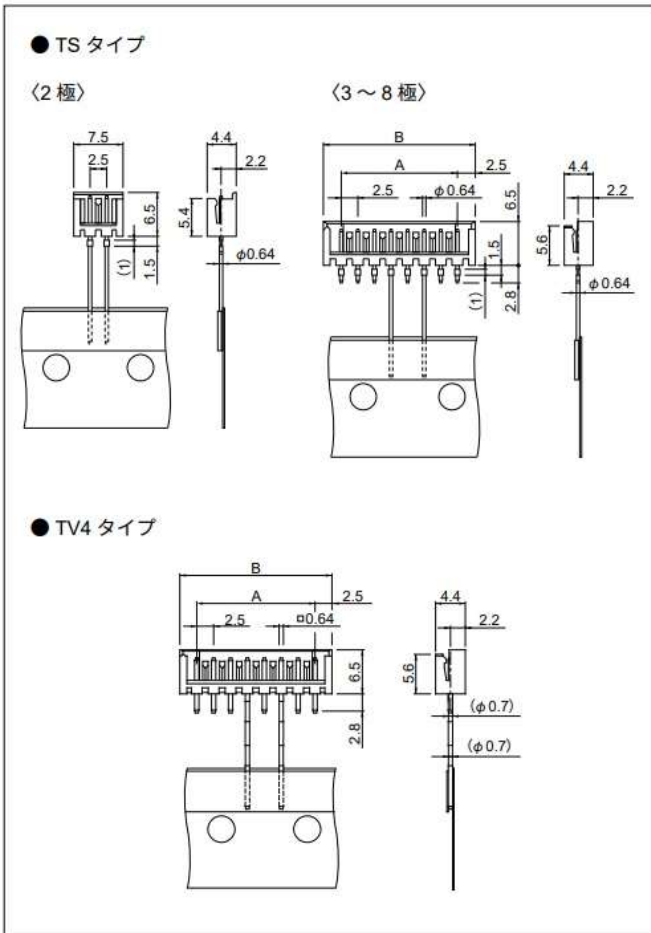

# ラジアルテープベース付ピン／ポスト

極数	形番		寸法 (mm)		個数/箱
	TSタイプ	TV4タイプ	A	B	
2	<b>B2B-EH-TS</b>	—	—	—	1,400
3	<b>B3B-EH-TS</b>	<b>B3B-EH-TV4</b>	5.0	10.0	1,400
4	<b>B4B-EH-TS</b>	<b>B4B-EH-TV4</b>	7.5	12.5	700
5	<b>B5B-EH-TS</b>	<b>B5B-EH-TV4</b>	10.0	15.0	700
6	<b>B6B-EH-TS</b>	<b>B6B-EH-TV4</b>	12.5	17.5	700
7	<b>B7B-EH-TS</b>	<b>B7B-EH-TV4</b>	15.0	20.0	700
8	<b>B8B-EH-TS</b>	<b>B8B-EH-TV4</b>	17.5	22.5	700

## 材質・表面処理

ピン/ポスト：黄銅・銅下地付すずめっき（リフロー処理）  
 ベース：ナイロン66・UL94V-0、ナチュラル（白）

● RoHS2 対応品 本製品はラベルに(LF) (SN)を表示します。