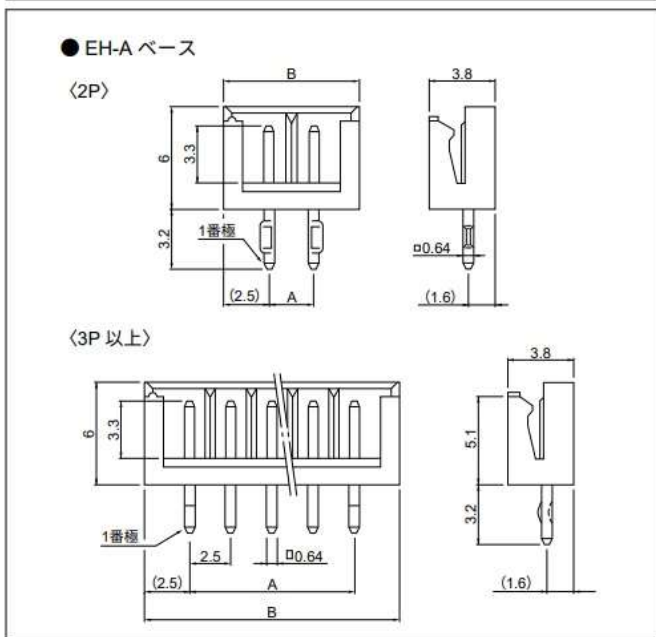

ベース付ポスト

組立品の形態：B…トップ型、S…サイド型

極数：2～15

部品名称：ベース

シリーズ名

リード長さ：なし…3.2mm、2.2…2.2mm

色表示：なし…ナチュラル（白）、K…黒、R…赤、TR…トマトレッド、E…青、Y…黄、L…レモンイエロー、M…緑、O…橙、N…茶、P…紫、PK…桃、H…灰、LE…水色、FY…蛍光黄

B 2 B - EH -

| 極数 | 形番 | | 寸法 (mm) | | 個数/箱 | |
|----|---------|---------|---------|------|-------|-------|
| | トップ型 | サイド型 | A | B | トップ | サイド |
| 2 | B2B-EH | S2B-EH | 2.5 | 7.5 | 1,000 | 1,000 |
| 3 | B3B-EH | S3B-EH | 5.0 | 10.0 | 1,000 | 1,000 |
| 4 | B4B-EH | S4B-EH | 7.5 | 12.5 | 1,000 | 1,000 |
| 5 | B5B-EH | S5B-EH | 10.0 | 15.0 | 1,000 | 1,000 |
| 6 | B6B-EH | S6B-EH | 12.5 | 17.5 | 1,000 | 500 |
| 7 | B7B-EH | S7B-EH | 15.0 | 20.0 | 1,000 | 500 |
| 8 | B8B-EH | S8B-EH | 17.5 | 22.5 | 500 | 500 |
| 9 | B9B-EH | S9B-EH | 20.0 | 25.0 | 500 | 500 |
| 10 | B10B-EH | S10B-EH | 22.5 | 27.5 | 500 | 500 |
| 11 | B11B-EH | S11B-EH | 25.0 | 30.0 | 500 | 250 |
| 12 | B12B-EH | S12B-EH | 27.5 | 32.5 | 500 | 250 |
| 13 | B13B-EH | S13B-EH | 30.0 | 35.0 | 250 | 250 |
| 14 | B14B-EH | S14B-EH | 32.5 | 37.5 | 250 | 250 |
| 15 | B15B-EH | S15B-EH | 35.0 | 40.0 | 250 | 250 |

材質・表面処理

ポスト：黄銅・銅下地付すずめっき（リフロー処理）

ベース：ナイロン66・UL94V-0、ナチュラル（白）

●RoHS2 対応品 本製品はラベルに(LF) (SN)を表示します。

| 極数 | 形番 | 寸法 (mm) | | 個数/箱 |
|----|-----------|---------|------|-------|
| | | A | B | |
| 2 | B2B-EH-A | 2.5 | 7.5 | 1,000 |
| 3 | B3B-EH-A | 5.0 | 10.0 | 1,000 |
| 4 | B4B-EH-A | 7.5 | 12.5 | 1,000 |
| 5 | B5B-EH-A | 10.0 | 15.0 | 1,000 |
| 6 | B6B-EH-A | 12.5 | 17.5 | 1,000 |
| 7 | B7B-EH-A | 15.0 | 20.0 | 1,000 |
| 8 | B8B-EH-A | 17.5 | 22.5 | 500 |
| 9 | B9B-EH-A | 20.0 | 25.0 | 500 |
| 10 | B10B-EH-A | 22.5 | 27.5 | 500 |
| 11 | B11B-EH-A | 25.0 | 30.0 | 500 |
| 12 | B12B-EH-A | 27.5 | 32.5 | 500 |
| 13 | B13B-EH-A | 30.0 | 35.0 | 250 |
| 14 | B14B-EH-A | 32.5 | 37.5 | 250 |
| 15 | B15B-EH-A | 35.0 | 40.0 | 250 |

材質・表面処理

ポスト：黄銅・銅下地付すずめっき（リフロー処理）

ベース：ナイロン66・UL94V-0、ナチュラル（白）

●RoHS2 対応品 本製品はラベルに(LF) (SN)を表示します。

注 1) EH-A ベースと EH ベースでは、ポストの嵌合長さが異なります。

2) EH-A ベースは、ベース上のポストの長さを 3.3mm とし、ソケット嵌合時の挿入作業性を容易にしています。

組立品の形態：B…トップ型