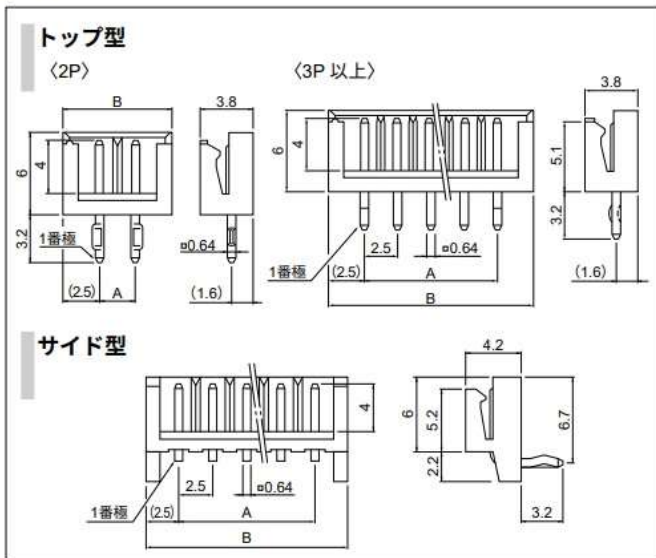

ベース付ポスト

組立品の形態：B…トップ型、S…サイド型

極数：2～15

部品名称：ベース

シリーズ名

リード長さ：なし…3.2mm、2.2…2.2mm

色表示：なし…ナチュラル（白）、K…黒、R…赤、TR…トマトレッド、E…青、Y…黄、L…レモンイエロー、M…緑、O…橙、N…茶、P…紫、PK…桃、H…灰、LE…水色、FY…蛍光黄

B 2 B - EH -

| 極数 | 形番 | | 寸法 (mm) | | 個数/箱 | |
|----|---------|---------|---------|------|-------|-------|
| | トップ型 | サイド型 | A | B | トップ | サイド |
| 2 | B2B-EH | S2B-EH | 2.5 | 7.5 | 1,000 | 1,000 |
| 3 | B3B-EH | S3B-EH | 5.0 | 10.0 | 1,000 | 1,000 |
| 4 | B4B-EH | S4B-EH | 7.5 | 12.5 | 1,000 | 1,000 |
| 5 | B5B-EH | S5B-EH | 10.0 | 15.0 | 1,000 | 1,000 |
| 6 | B6B-EH | S6B-EH | 12.5 | 17.5 | 1,000 | 500 |
| 7 | B7B-EH | S7B-EH | 15.0 | 20.0 | 1,000 | 500 |
| 8 | B8B-EH | S8B-EH | 17.5 | 22.5 | 500 | 500 |
| 9 | B9B-EH | S9B-EH | 20.0 | 25.0 | 500 | 500 |
| 10 | B10B-EH | S10B-EH | 22.5 | 27.5 | 500 | 500 |
| 11 | B11B-EH | S11B-EH | 25.0 | 30.0 | 500 | 250 |
| 12 | B12B-EH | S12B-EH | 27.5 | 32.5 | 500 | 250 |
| 13 | B13B-EH | S13B-EH | 30.0 | 35.0 | 250 | 250 |
| 14 | B14B-EH | S14B-EH | 32.5 | 37.5 | 250 | 250 |
| 15 | B15B-EH | S15B-EH | 35.0 | 40.0 | 250 | 250 |

材質・表面処理

ポスト：黄銅・銅下地付すずめっき（リフロー処理）

ベース：ナイロン66・UL94V-0、ナチュラル（白）

●RoHS2 対応品 本製品はラベルに(LF) (SN)を表示します。

| 極数 | 形番 | 寸法 (mm) | | 個数/箱 |
|----|-----------|---------|------|-------|
| | | A | B | |
| 2 | B2B-EH-A | 2.5 | 7.5 | 1,000 |
| 3 | B3B-EH-A | 5.0 | 10.0 | 1,000 |
| 4 | B4B-EH-A | 7.5 | 12.5 | 1,000 |
| 5 | B5B-EH-A | 10.0 | 15.0 | 1,000 |
| 6 | B6B-EH-A | 12.5 | 17.5 | 1,000 |
| 7 | B7B-EH-A | 15.0 | 20.0 | 1,000 |
| 8 | B8B-EH-A | 17.5 | 22.5 | 500 |
| 9 | B9B-EH-A | 20.0 | 25.0 | 500 |
| 10 | B10B-EH-A | 22.5 | 27.5 | 500 |
| 11 | B11B-EH-A | 25.0 | 30.0 | 500 |
| 12 | B12B-EH-A | 27.5 | 32.5 | 500 |
| 13 | B13B-EH-A | 30.0 | 35.0 | 250 |
| 14 | B14B-EH-A | 32.5 | 37.5 | 250 |
| 15 | B15B-EH-A | 35.0 | 40.0 | 250 |

極数：2～15

部品名称：ベース

シリーズ名

ポスト長寸法：A…3.3mm

色表示：なし…ナチュラル（白）、K…黒、R…赤、E…青、Y…黄、M…緑

B 2 B - EH - A -