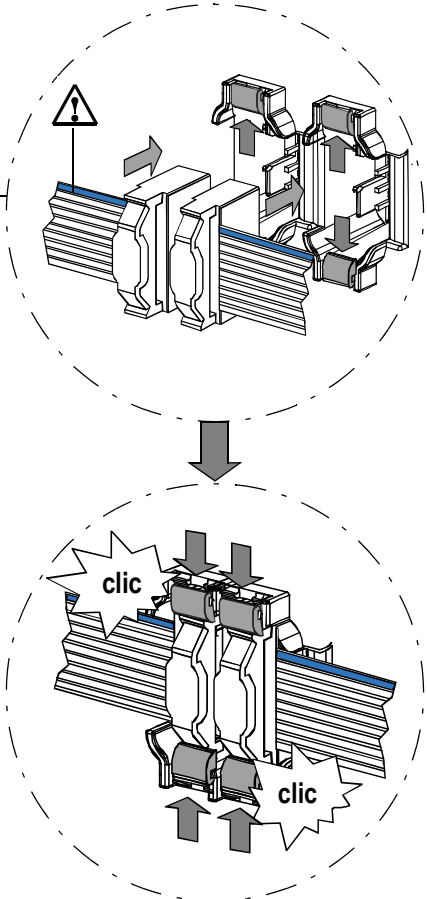

	PZ2 / Ø 5 ... 6 mm	TORQUE: 7 ... 10.3 LB.IN 0,8 ... 1,2 Nm
		2 x 0,5 ... 2,5 mm ² /1 x 0,5 ... 4 mm ² 2 x AWG 20 to 14/1 x AWG 20 to 12
		2 x 0,5 ... 1,5 mm ² /1 x 0,5 ... 2,5 mm ² 2 x AWG 20 to 16/1 x AWG 20 to 14