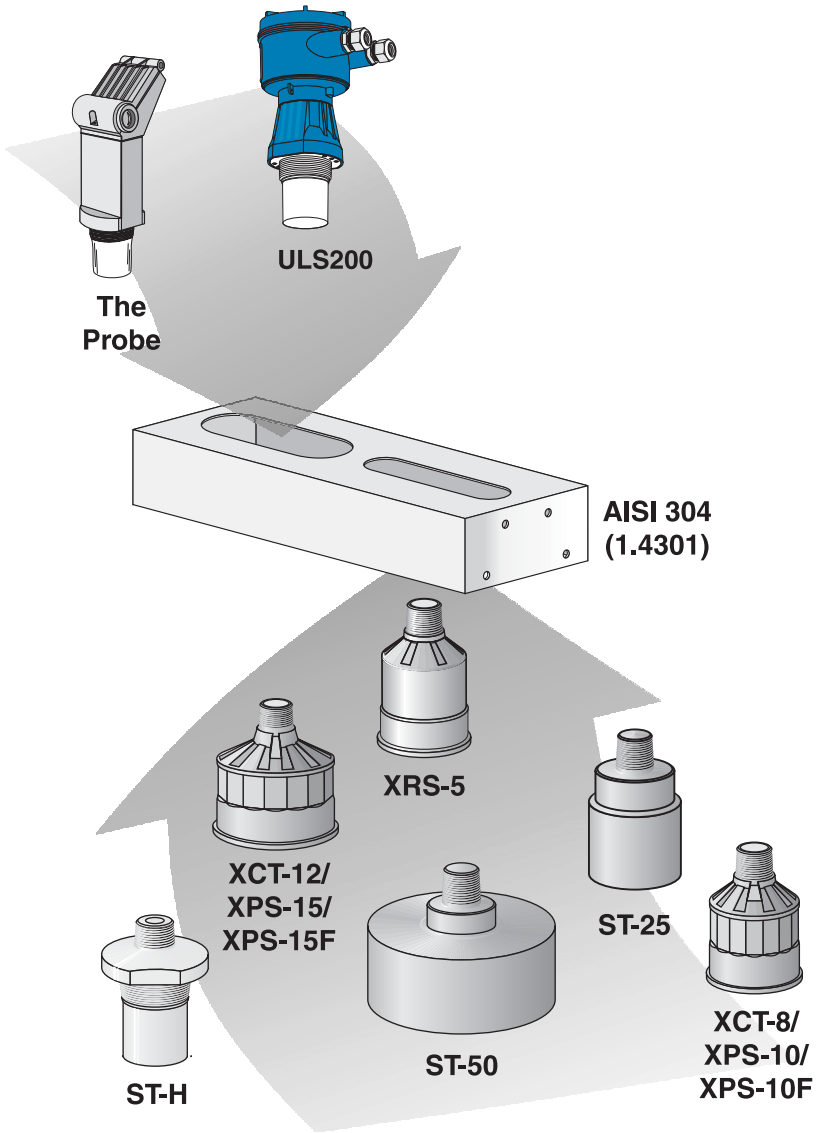

ST-H

ST-25

ST-50

XRS-5

XCT-8/
XPS-10/
XPS-10F

XCT-12/
XPS-15/
XPS-15F

The
Probe

ULS200

7ML19985BK61
Rev. 1.0

FMS 200

1:1

1"  x 2 P/N 22850089

2"  x 1 P/N 22850090