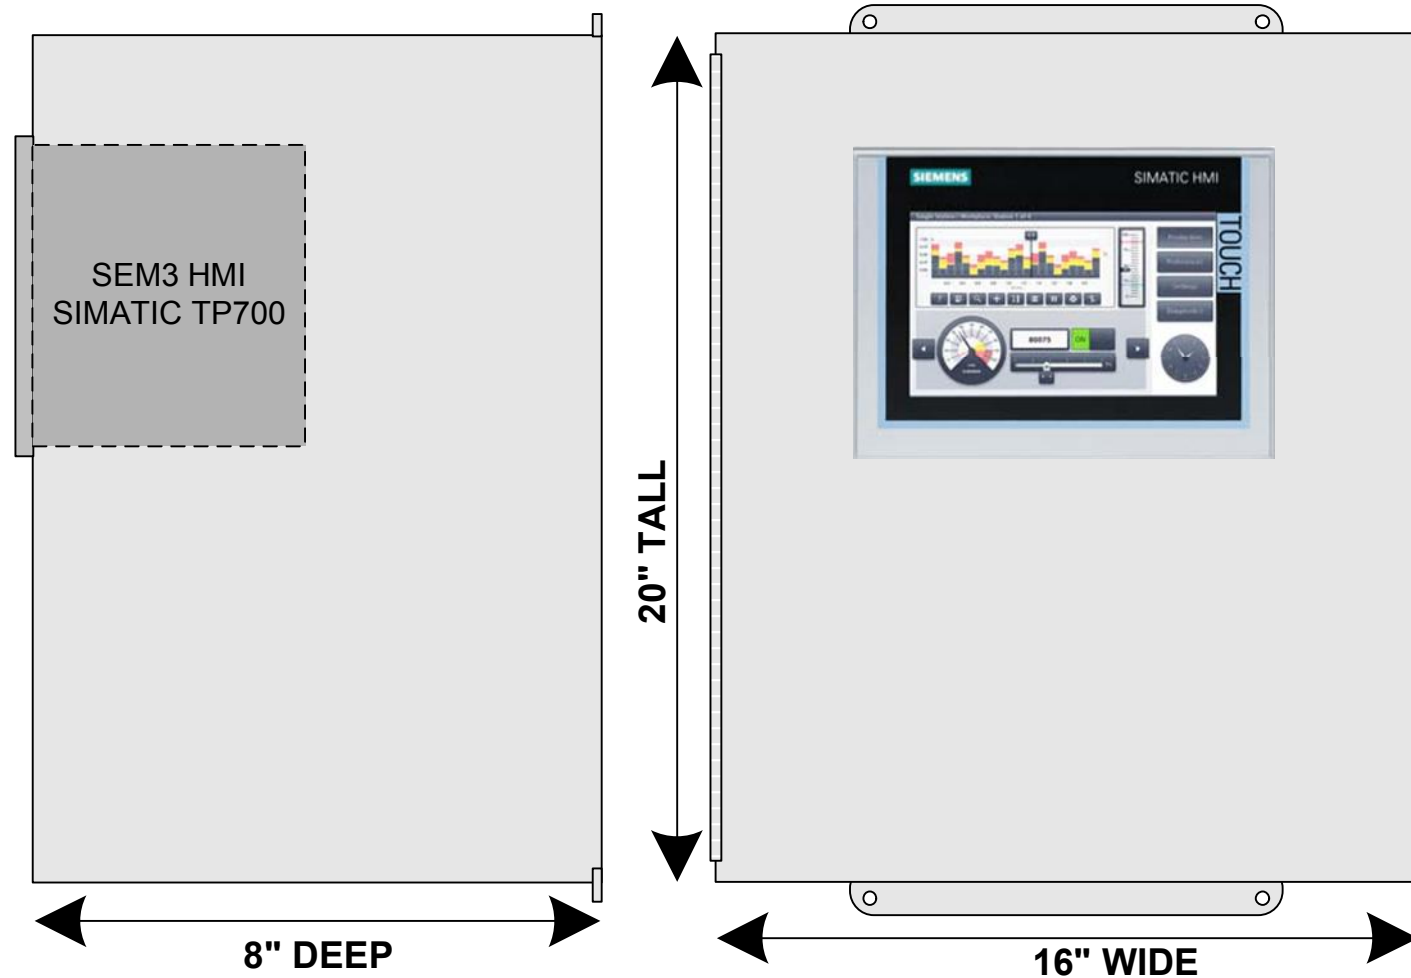

# SEM3 Enclosure

### Bill of Material (US2:SEM315ENCL1D):

- NEMA1 20"X16"X8" ENCLOSURE, 100-240V control power
- SIEMENS SIMATIC HMI TP700 (6AV21240GC010AX0)
- SIEMENS 24VDC POWER SUPPLY (6EP13315BA10)
- SEM3 CONTROLLER (US2:SEM3CONTROLLER)
- SEM3 15 POLE RACK (US2:SEM3RACK15)
- SEM3 Rack Cable – 12inch (US2:SEM3CAB12INCH)
- CAT6 Cable

### Sold Separately:

- (15) SEM3 1% or 0.2% ACCURACY METER MODULE
  - 1% STANDARD ACCURACY (US2:SEM3PLAMETER)
  - 0.2% HIGH ACCURACY (US2:SEM3PHAMETER)

Not to scale

E			
D			
C			
B			
A	Initial Release	11/24/2017	GC
REV.	DESCRIPTION	DATE	BY