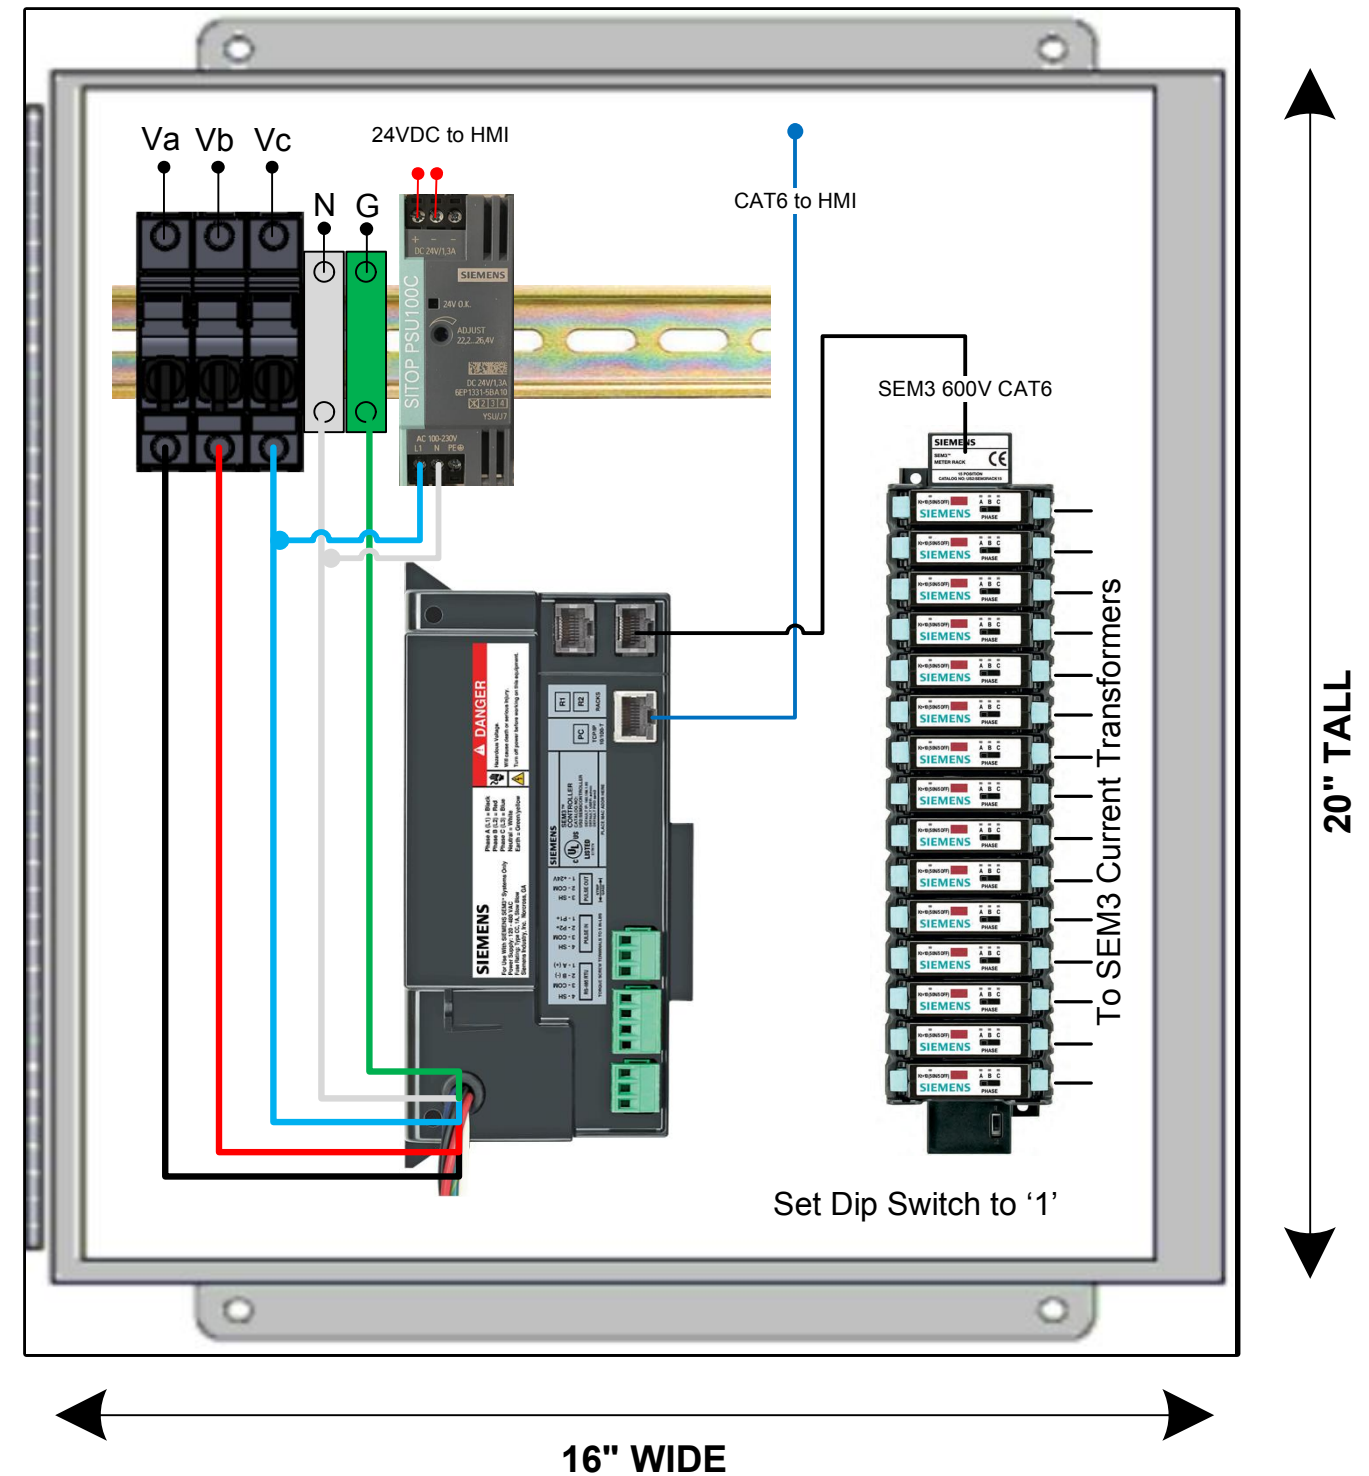

# SEM3 Enclosure

### Bill of Material (US2:SEM315ENCL1D):

- NEMA1 20"X16"X8" ENCLOSURE, 100-240V control power
- SIEMENS SIMATIC HMI TP700 (6AV21240GC010AX0)
- SIEMENS 24VDC POWER SUPPLY (6EP13315BA10)
- SEM3 CONTROLLER (US2:SEM3CONTROLLER)
- SEM3 15 POLE RACK (US2:SEM3RACK15)
- SEM3 Rack Cable – 12inch (US2:SEM3CAB12INCH)
- CAT6 Cable

### Sold Separately:

- (15) SEM3 1% or 0.2% ACCURACY METER MODULE
  - 1% STANDARD ACCURACY (US2:SEM3PLAMETER)
  - 0.2% HIGH ACCURACY (US2:SEM3PHAMETER)

Not to scale

E			
D			
C			
B			
A	Initial Release	11/24/2017	GC
REV.	DESCRIPTION	DATE	BY