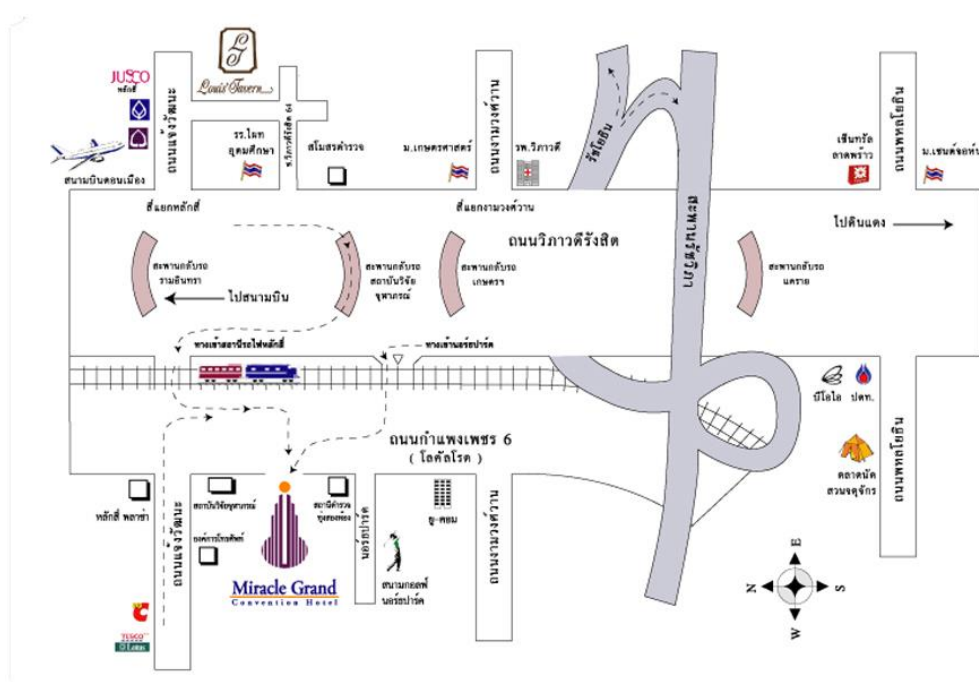

Miracle Grand Convention Hotel

ABB LIMITED
Head Office
 161/1 SG Tower, 1st – 4th Floor
 Soi Mahadlekluang 3,
 Rajdamri Road, Lumpini,
 Pathumwan, Bangkok 10330
 Phone: +66 (0) 2665 1000
www.abb.co.th

บริษัท เอบีบี จำกัด
สำนักงานใหญ่
 161/1 อาคารเอสซีทีทาวเวอร์ ชั้น 1-4
 ซอยมหาดเล็กหลวง 3 ถนนราชดำริ
 แขวงลุมพินี เขตปทุมวัน
 กรุงเทพฯ 10330
 โทร: +66 (0) 2665 1000
www.abb.co.th