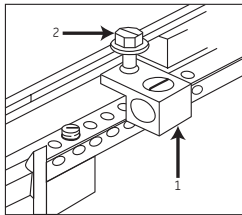

### Mounting Instructions:

*Instrucciones de montaje:*

1. Remove neutral screws.  
*Retira los tornillos neutros.*
2. Install lug as shown.  
*Instala el terminal como se muestra.*
3. Torque item 2 (1/4-28 X .44 slotted hex head screw) to 50-65 lb.in.  
*Ajusta la torsión del artículo 2 (tornillo de cabeza hexagonal ranurada de 1/4-28 X .44) a 50 a 65 plg-lb*