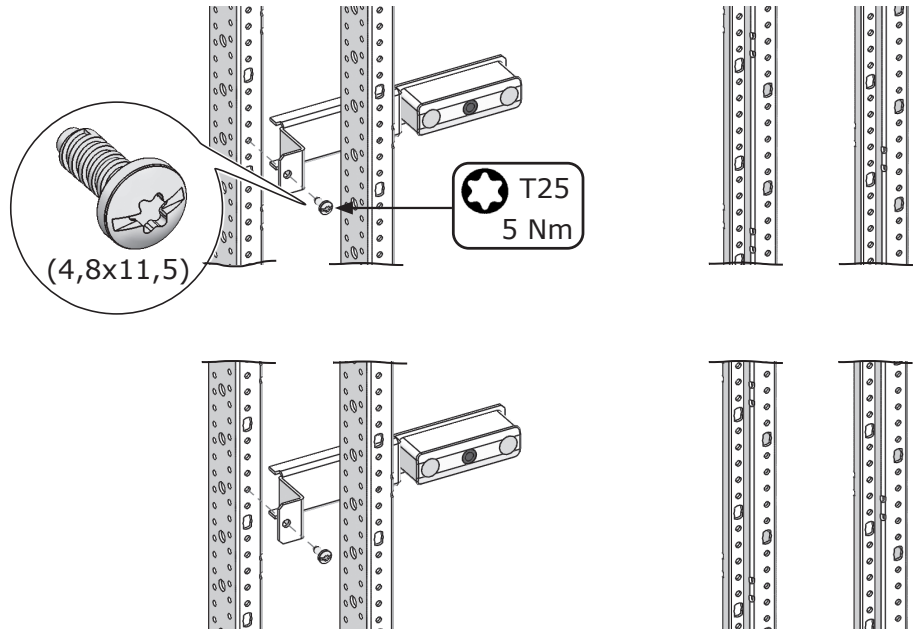

135292-0

1		2x	4		4x (8x)
2		2x	5		4x (8x)
3		2x (4x)	6		4x (8x)

www.striebelundjohn.com	<input checked="" type="checkbox"/>	<input type="checkbox"/>	<input checked="" type="checkbox"/>	T25/30	WR	ED