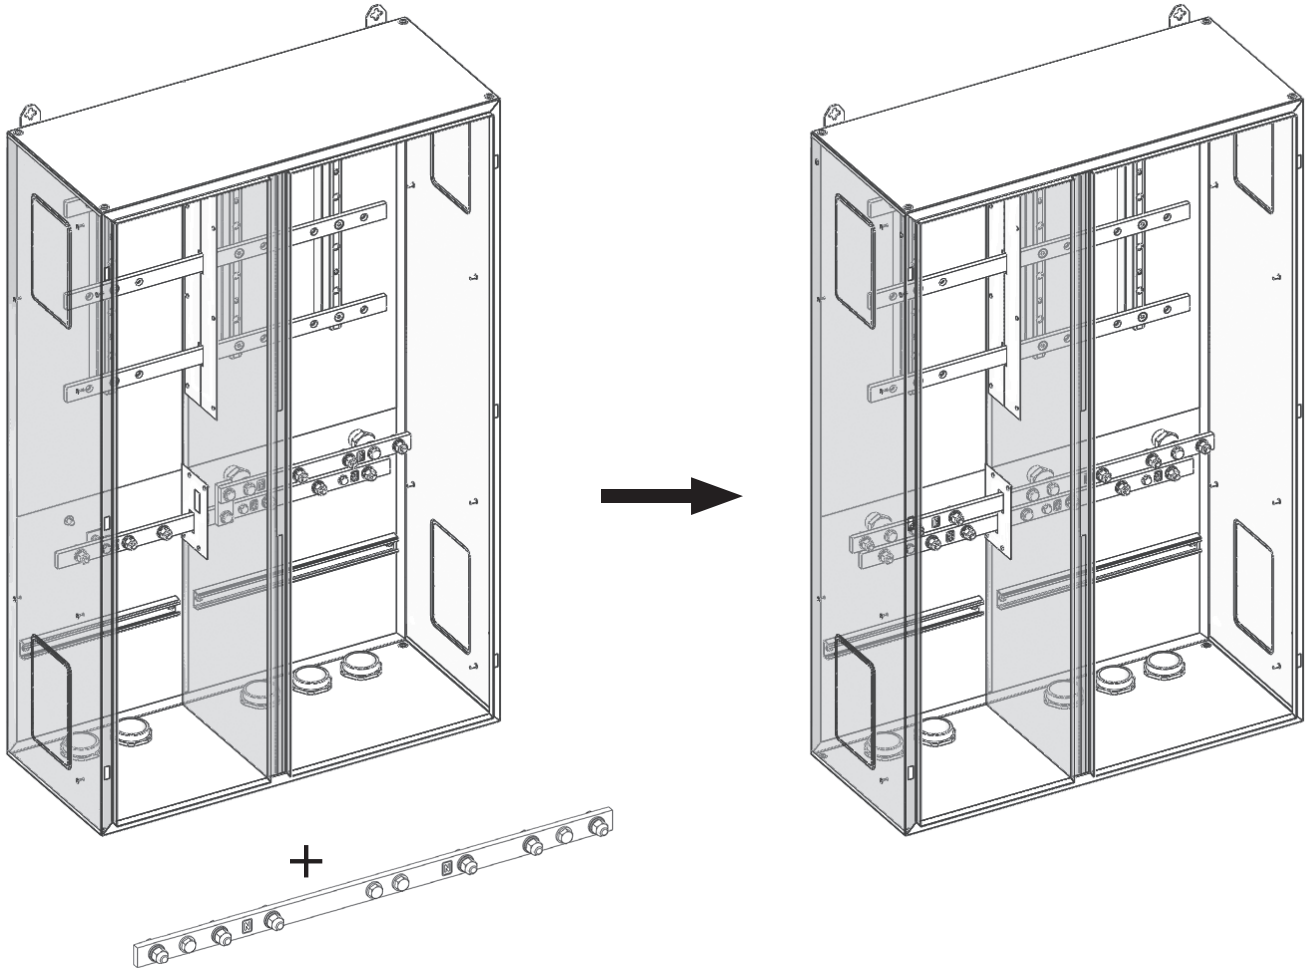

	VS448/VS449		
1			1x
2	M10x25	  SW17	1x
3	 A10		1x
4	M12x35	  SW19	3x
5			3x
6	 A13		6x
7	M12	  SW19	3x
8			2x
9			2x
10			1x
11	 A10,5		1x
12	M10	  SW17	1x

Lieferumfang
Scope of supply
Contenu de la livraison
Scopo della fornitura
Suministro
Комплект поставки

WR-Rahmen
WR-Profil
Montants type WR
Profilo WR
Bastidor WR
WR-профиль

Geerdet
Earthed
Mise à la terre
Messa a terra
A tierra (clase 1)
Защитное заземление

Richtig
Correct
Correcte
Corretto
Correcto
Верно